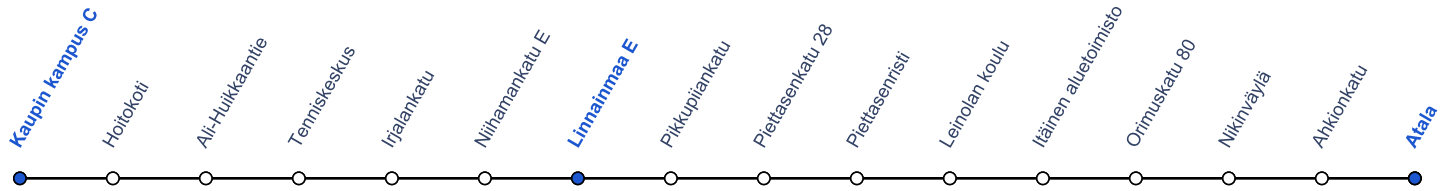

Kaupin kampus	18.39	18.46	18.54	19.01	19.09	19.16	19.24	19.31	19.39	19.46	19.54	20.01	20.09	20.16	20.24	20.31	20.46
Linnainmaa	18.45	18.52	19.00	19.07	19.15	19.22	19.30	19.37	19.45	19.52	20.00	20.07	20.15	20.22	20.30	20.37	20.52
Leinolan koulu*	18.48	18.55	19.03	19.10	19.18	19.25	19.33	19.40	19.48	19.55	20.03	20.10	20.18	20.25	20.33	20.40	20.55
Atala	18.53	19.00	19.08	19.15	19.23	19.30	19.38	19.45	19.53	20.00	20.08	20.15	20.23	20.30	20.38	20.45	21.00

Kaupin kampus	21.01	21.16	21.31	21.46	22.01	22.16	22.31										
Linnainmaa	21.07	21.22	21.37	21.52	22.07	22.22	22.37										
Leinolan koulu*	21.10	21.25	21.40	21.55	22.10	22.25	22.40										
Atala	21.15	21.30	21.45	22.00	22.15	22.30	22.45										

Sunnuntai / Sunday

Kaupin kampus	08.46	09.16	09.46	10.16	10.46	11.09	11.24	11.39	11.54	12.09	12.24	12.39	12.54	13.09	13.24	13.39	13.54
Linnainmaa	08.52	09.23	09.53	10.23	10.53	11.16	11.31	11.46	12.01	12.16	12.31	12.46	13.01	13.16	13.31	13.46	14.01
Leinolan koulu*	08.55	09.27	09.57	10.27	10.57	11.20	11.35	11.50	12.05	12.20	12.35	12.50	13.05	13.20	13.35	13.50	14.05
Atala	09.00	09.33	10.03	10.33	11.03	11.26	11.41	11.56	12.11	12.26	12.41	12.56	13.11	13.26	13.41	13.56	14.11

Kaupin kampus	14.09	14.24	14.39	14.54	15.09	15.24	15.39	15.54	16.09	16.24	16.39	16.54	17.09	17.24	17.39	17.54	18.16
Linnainmaa	14.16	14.31	14.46	15.01	15.16	15.31	15.46	16.01	16.16	16.31	16.46	17.01	17.16	17.31	17.46	18.01	18.23
Leinolan koulu*	14.20	14.35	14.50	15.05	15.20	15.35	15.50	16.05	16.20	16.35	16.50	17.05	17.20	17.35	17.50	18.05	18.27
Atala	14.26	14.41	14.56	15.11	15.26	15.41	15.56	16.11	16.26	16.41	16.56	17.11	17.26	17.41	17.56	18.11	18.33

Kaupin kampus	18.31	18.46	19.01	19.16	19.31	19.46	20.01	20.16	20.31	20.46	21.01	21.16	21.31	21.46	22.01	22.16	22.31
Linnainmaa	18.38	18.53	19.08	19.23	19.38	19.53	20.08	20.23	20.38	20.53	21.08	21.23	21.38	21.53	22.07	22.22	22.37
Leinolan koulu*	18.42	18.57	19.12	19.27	19.42	19.57	20.12	20.27	20.42	20.57	21.12	21.27	21.42	21.57	22.10	22.25	22.40
Atala	18.48	19.03	19.18	19.33	19.48	20.03	20.18	20.33	20.48	21.03	21.18	21.33	21.48	22.02	22.15	22.30	22.45

* Aikataulu on arvio / The schedule is estimated