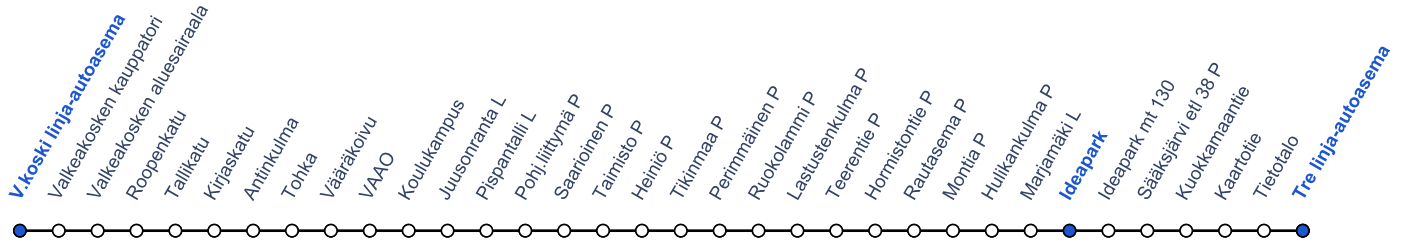

Maanantai - Perjantai / Monday - Friday

Linja-autoasema	06.15	06.55	07.55	08.10	08.55	09.55	10.55	11.55	13.15	14.15	15.15	15.45	16.15	17.15	17.45	18.15	19.15
Ideapark	06.33	07.13	08.13	08.28	09.13	10.13	11.13	12.13	13.33	14.34	15.34	16.04	16.34	17.33	18.03	18.33	19.33
Valkeakoski	06.59	07.40	08.40	08.55	09.39	10.39	11.39	12.39	13.59	15.00	16.00	16.30	17.00	17.59	18.28	18.58	19.58

	P				
Linja-autoasema	20.15	21.15	22.15	00.15	
Ideapark	20.33	21.33	22.33	00.33	
Valkeakoski	20.58	21.58	22.58	00.58	

P) Perjantain ja lauantain välisenä yönä / On nights between Friday - Saturday

Lauantai / Saturday

Linja-autoasema	09.15	10.15	11.15	12.15	13.15	14.15	15.15	16.15	17.15	18.15	19.15	20.15	21.15	22.15	00.15
Ideapark	09.32	10.32	11.32	12.32	13.32	14.32	15.32	16.32	17.32	18.32	19.32	20.32	21.32	22.32	00.32
Valkeakoski	09.57	10.57	11.57	12.57	13.57	14.57	15.57	16.57	17.57	18.57	19.57	20.57	21.57	22.57	00.57

Sunnuntai / Sunday

Linja-autoasema	11.15	12.15	13.15	14.15	15.15	16.15	17.15	18.15	19.15	20.15
Ideapark	11.32	12.32	13.32	14.32	15.32	16.32	17.32	18.32	19.32	20.32
Valkeakoski	11.57	12.57	13.57	14.57	15.57	16.57	17.57	18.57	19.57	20.57