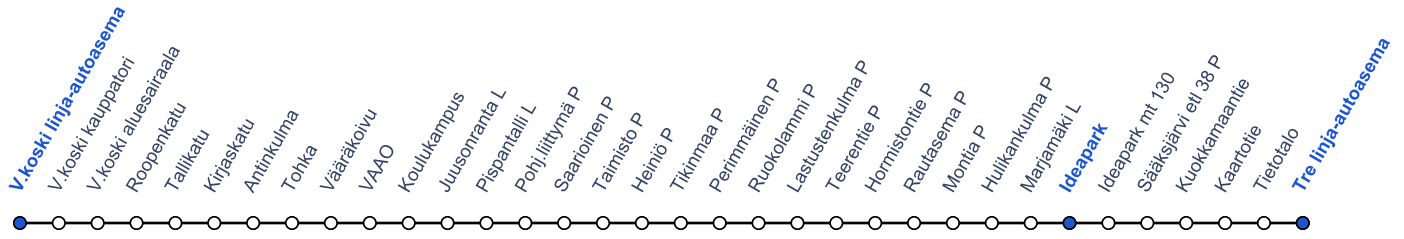

### Maanantai - Perjantai / Monday - Friday

Linja-autoasema	06.15	06.55	07.55	08.10	08.55	09.55	10.55	11.55	13.15	14.15	15.15	15.45	16.15	17.15	17.45	18.15	19.15
Ideapark	06.36	07.16	08.16	08.31	09.16	10.17	11.17	12.17	13.37	14.37	15.37	16.07	16.37	17.37	18.07	18.35	19.35
Valkeakoski	07.03	07.43	08.43	08.58	09.42	10.43	11.43	12.43	14.03	15.03	16.03	16.33	17.03	18.03	18.32	19.00	20.00

	P																
Linja-autoasema	20.15	21.15	22.15	00.15													
Ideapark	20.35	21.35	22.35	00.35													
Valkeakoski	21.00	22.00	23.00	01.00													

P) Perjantain ja lauantain välisenä yönä / On nights between Friday - Saturday

### Lauantai / Saturday

Linja-autoasema	09.15	10.15	11.15	12.15	13.15	14.15	15.15	16.15	17.15	18.15	19.15	20.15	21.15	22.15	00.15		
Ideapark	09.32	10.32	11.32	12.32	13.32	14.32	15.32	16.32	17.32	18.32	19.32	20.32	21.32	22.32	00.32		
Valkeakoski	09.57	10.57	11.57	12.57	13.57	14.57	15.57	16.57	17.57	18.57	19.57	20.57	21.57	22.57	00.57		

### Sunnuntai / Sunday

Linja-autoasema	11.15	12.15	13.15	14.15	15.15	16.15	17.15	18.15	19.15	20.15							
Ideapark	11.32	12.32	13.32	14.32	15.32	16.32	17.32	18.32	19.32	20.32							
Valkeakoski	11.57	12.57	13.57	14.57	15.57	16.57	17.57	18.57	19.57	20.57							