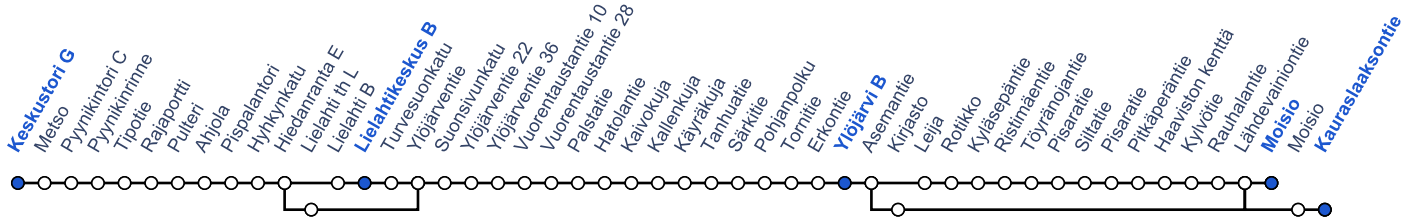

Maanantai - Perjantai / Monday - Friday

Keskustori	05.35	06.15	06.45	07.15	07.45	08.15	08.45	09.15	09.45	10.15	10.45	11.15	11.45	12.15	12.45	13.15	13.45
Lielahतिकeskus*	05.50	06.31	07.01	07.32	08.02	08.32	09.02	09.32	10.02	10.32	11.02	11.32	12.02	12.33	13.03	13.34	14.04
Tanhuatie*	05.58	06.39	07.09	07.40	08.10	08.40	09.10	09.40	10.11	10.41	11.11	11.41	12.11	12.42	13.12	13.43	14.13
Ylöjärvi	06.05	06.46	07.16	07.46	08.16	08.46	09.17	09.47	10.17	10.47	11.17	11.47	12.18	12.48	13.18	13.49	14.20
Moisio																	
Kauraslaaksontie*																	
Moisio	06.17	06.58	07.28	07.59	08.29	08.59	09.29	10.00	10.30	11.00	11.30	12.00	12.31	13.01	13.31	14.02	14.33

Keskustori	14.15	14.45	15.15	15.45	16.15	16.45	17.15	17.45	18.15	18.45	19.15	19.45	20.15	20.45	21.15	21.45	22.15
Lielahतिकeskus*	14.35	15.05	15.35	16.05	16.35	17.05	17.34	18.04	18.32	19.02	19.32	20.02	20.32	21.02	21.31	22.01	22.30
Tanhuatie*	14.44	15.14	15.44	16.14	16.44	17.14	17.43	18.13	18.41	19.11	19.40	20.10	20.40	21.10	21.39	22.09	22.38
Ylöjärvi	14.50	15.20	15.50	16.20	16.50	17.20	17.50	18.19	18.47	19.17	19.47	20.17	20.47	21.17	21.46	22.15	22.44
Moisio																	
Kauraslaaksontie*																	
Moisio	15.03	15.33	16.03	16.33	17.03	17.33	18.03	18.32	19.00	19.30	20.00	20.30	21.00	21.30	21.59	22.28	22.57

Keskustori	22.45	80Y 23.00	80Y 23.30	80Y 00.05	P 80Y 01.30	P 80Y 02.50											
Lielahतिकeskus*	23.00																
Tanhuatie*	23.08	23.19	23.49	00.24	01.49	03.09											
Ylöjärvi	23.14	23.25	23.55	00.30	01.55	03.15											
Moisio		23.30	00.00	00.35	02.00	03.20											
Kauraslaaksontie*		23.31	00.01	00.36	02.01	03.21											
Moisio	23.27																

P) Perjantain ja lauantain välisenä yönä / On nights between Friday - Saturday **80Y)** Kuruntie/Kauraslampi **80Y)** Kuruntie/Kauraslampi

Lauantai / Saturday

Keskustori	04.30	06.00	07.15	08.15	09.15	10.15	11.15	12.15	13.15	14.15	15.15	16.15	17.15	18.15	19.15	20.15	21.15
Lielahतिकeskus*		06.14	07.29	08.29	09.30	10.31	11.33	12.33	13.32	14.32	15.32	16.32	17.32	18.32	19.31	20.30	21.30
Tanhuatie*	04.48	06.21	07.36	08.36	09.38	10.40	11.42	12.42	13.41	14.41	15.41	16.42	17.42	18.41	19.40	20.39	21.38
Ylöjärvi	04.54	06.27	07.42	08.42	09.44	10.46	11.48	12.48	13.47	14.47	15.47	16.48	17.48	18.47	19.46	20.45	21.44
Moisio	04.58																
Kauraslaaksontie*	04.59																
Moisio		06.40	07.55	08.55	09.57	10.58	12.01	13.01	14.00	15.00	16.00	17.01	18.01	19.00	19.59	20.58	21.57

80Y) Kuruntie/Kauraslampi

Keskustori	22.15	80Y 23.30	80Y 00.30	80Y 01.50	80Y 03.10												
Lielahतिकeskus*	22.30																
Tanhuatie*	22.38	23.50	00.50	02.10	03.30												
Ylöjärvi	22.44	23.56	00.56	02.16	03.36												
Moisio		00.01	01.01	02.21	03.41												
Kauraslaaksontie*		00.02	01.02	02.22	03.42												
Moisio	22.57																

80Y) Kuruntie/Kauraslampi

Sunnuntai / Sunday