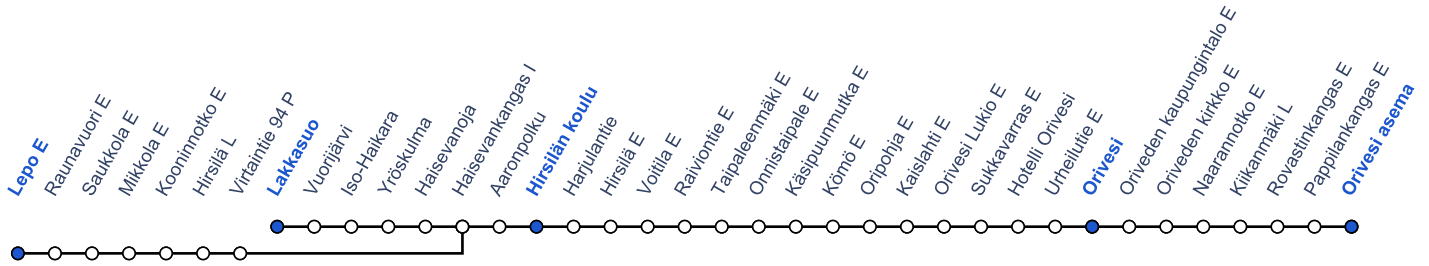

Maanantai - Perjantai / Monday - Friday

	97B	97A	97A
Oriveden rautatieasema			17.35
Rovastinkangas P*			17.39
Orivesi	07.35	14.09	17.45
Oriveden lukio	07.38	14.12	17.48
Hirsilän koulu	07.48	14.20	17.55
Lepo E	07.58		
Lakkasuo		14.25	18.01

97B) Mäntästä / Mänttään Hirsilän kautta, From/To Mänttä via Hirsilä 97A) Virroilta / Virroille, To/From Virrat

Sunnuntai / Sunday

	97A
Oriveden rautatieasema	17.35
Rovastinkangas P*	17.38
Orivesi	17.45
Oriveden lukio	17.48
Hirsilän koulu	17.55
Lakkasuo	18.01

97A) Virroilta / Virroille, To/From Virrat

* Aikataulu on arvio / The schedule is estimated

Maanantai - Perjantai / Monday - Friday

	97A	97B	97A
Lakkasuo	07.30		16.45
Lepo E		12.46	
Hirsilän koulu	07.35	12.55	16.50
Oriveden lukio	07.46	13.06	17.00
Orivesi	07.50	13.10	17.05
Rovastinkangas E*			17.10
Oriveden rautatieasema			17.15