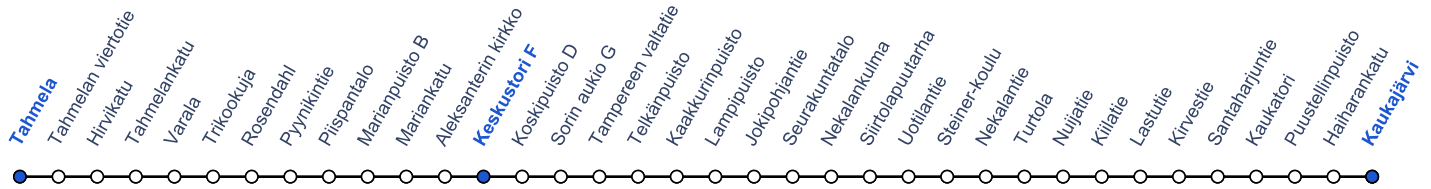

Maanantai - Perjantai / Monday - Friday

Tahmela	04.15	04.45	05.15	05.45	06.15	06.30	06.50	07.05	07.20	07.35	07.50	08.05	08.20	08.35	08.50	09.05	09.20
Rosendahl	04.20	04.50	05.20	05.50	06.21	06.36	06.56	07.11	07.26	07.41	07.56	08.11	08.26	08.41	08.56	09.11	09.26
Keskustori	04.29	04.59	05.29	05.59	06.30	06.45	07.05	07.20	07.35	07.50	08.05	08.20	08.35	08.50	09.05	09.20	09.35
Seurakuntatalo	04.38	05.08	05.38	06.08	06.41	06.55	07.15	07.30	07.45	08.00	08.15	08.30	08.45	09.00	09.16	09.31	09.46
Turtola*	04.42	05.12	05.42	06.12	06.45	06.59	07.19	07.34	07.49	08.04	08.19	08.34	08.49	09.04	09.20	09.35	09.50
Kaukajärvi	04.49	05.19	05.49	06.19	06.52	07.07	07.27	07.42	07.57	08.12	08.27	08.42	08.57	09.12	09.28	09.43	09.58

Tahmela	09.35	09.50	10.05	10.20	10.35	10.50	11.05	11.20	11.35	11.50	12.05	12.20	12.35	12.50	13.05	13.20	13.35
Rosendahl	09.41	09.56	10.11	10.26	10.41	10.56	11.11	11.26	11.41	11.56	12.11	12.26	12.41	12.56	13.11	13.26	13.41
Keskustori	09.50	10.05	10.20	10.35	10.50	11.05	11.20	11.35	11.50	12.05	12.20	12.35	12.50	13.05	13.20	13.35	13.50
Seurakuntatalo	10.01	10.16	10.31	10.46	11.01	11.18	11.33	11.48	12.03	12.18	12.33	12.48	13.03	13.18	13.33	13.48	14.03
Turtola*	10.06	10.21	10.36	10.51	11.06	11.23	11.38	11.53	12.08	12.23	12.38	12.53	13.08	13.23	13.38	13.53	14.08
Kaukajärvi	10.15	10.30	10.45	11.00	11.15	11.32	11.47	12.02	12.17	12.32	12.47	13.02	13.17	13.32	13.47	14.02	14.17

Tahmela	13.50	14.05	14.20	14.35	14.50	15.05	15.20	15.35	15.50	16.05	16.20	16.35	16.50	17.05	17.20	17.35	17.50
Rosendahl	13.56	14.11	14.26	14.41	14.56	15.11	15.26	15.41	15.56	16.11	16.26	16.41	16.56	17.11	17.26	17.41	17.56
Keskustori	14.05	14.20	14.35	14.50	15.05	15.20	15.35	15.50	16.05	16.20	16.35	16.50	17.05	17.20	17.35	17.50	18.05
Seurakuntatalo	14.18	14.33	14.49	15.04	15.19	15.34	15.49	16.04	16.19	16.34	16.49	17.04	17.19	17.32	17.47	18.02	18.17
Turtola*	14.23	14.38	14.54	15.09	15.24	15.39	15.54	16.09	16.24	16.39	16.54	17.09	17.24	17.38	17.52	18.07	18.22
Kaukajärvi	14.32	14.47	15.03	15.18	15.33	15.48	16.03	16.18	16.33	16.48	17.03	17.18	17.33	17.47	18.01	18.16	18.31

Tahmela	18.05	18.20	18.35	18.50	19.05	19.20	19.35	19.50	20.05	20.20	20.35	20.50	21.10	21.30	21.50	22.10	22.35
Rosendahl	18.11	18.26	18.41	18.56	19.11	19.26	19.41	19.56	20.11	20.26	20.41	20.56	21.16	21.36	21.56	22.16	22.40
Keskustori	18.20	18.35	18.50	19.05	19.20	19.35	19.50	20.05	20.20	20.35	20.50	21.05	21.25	21.45	22.05	22.24	22.47
Seurakuntatalo	18.32	18.47	19.02	19.17	19.31	19.46	20.01	20.16	20.31	20.46	21.01	21.16	21.36	21.55	22.15	22.33	22.57
Turtola*	18.37	18.52	19.07	19.22	19.36	19.51	20.06	20.21	20.36	20.51	21.05	21.20	21.40	21.59	22.19	22.37	23.01
Kaukajärvi	18.46	19.01	19.16	19.31	19.45	20.00	20.15	20.30	20.45	21.00	21.14	21.29	21.48	22.07	22.27	22.45	23.09