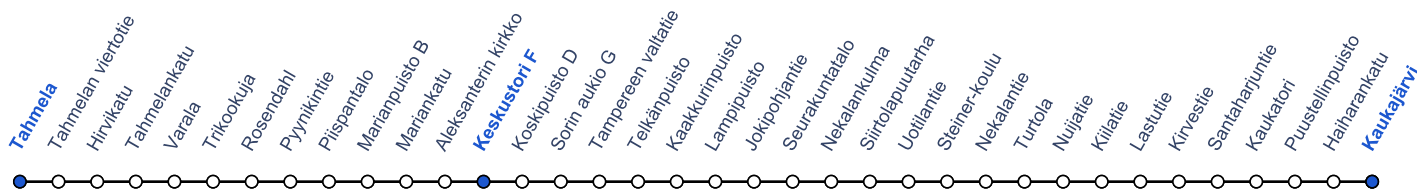

Tahmela	02.15	02.45
Rosendahl	02.20	02.50
Keskustori	02.27	02.57
Seurakuntatalo	02.38	03.08
Turtola*	02.42	03.12
Kaukajärvi	02.50	03.20

Sunnuntai / Sunday

Tahmela	04.20	05.20	06.20	07.20	07.50	08.20	08.50	09.10	09.30	09.50	10.10	10.30	10.50	11.10	11.30	11.50	12.10
Rosendahl	04.25	05.25	06.25	07.25	07.55	08.25	08.56	09.16	09.36	09.56	10.16	10.36	10.56	11.16	11.37	11.57	12.17
Keskustori	04.31	05.31	06.31	07.31	08.01	08.33	09.04	09.24	09.44	10.04	10.24	10.44	11.04	11.24	11.45	12.05	12.25
Seurakuntatalo	04.40	05.40	06.40	07.40	08.10	08.41	09.12	09.32	09.52	10.13	10.33	10.54	11.14	11.35	11.55	12.15	12.35
Turtola*	04.44	05.44	06.44	07.44	08.14	08.45	09.16	09.36	09.56	10.17	10.37	10.58	11.19	11.39	12.00	12.20	12.40
Kaukajärvi	04.50	05.50	06.50	07.50	08.20	08.52	09.23	09.43	10.04	10.25	10.45	11.07	11.28	11.48	12.09	12.29	12.49

Tahmela	12.30	12.50	13.10	13.30	13.50	14.10	14.30	14.50	15.10	15.30	15.50	16.10	16.30	16.50	17.10	17.30	17.50
Rosendahl	12.37	12.57	13.17	13.37	13.57	14.17	14.37	14.57	15.17	15.37	15.57	16.17	16.37	16.57	17.17	17.37	17.57
Keskustori	12.45	13.05	13.25	13.45	14.05	14.25	14.45	15.05	15.25	15.45	16.05	16.25	16.45	17.05	17.25	17.45	18.05
Seurakuntatalo	12.55	13.15	13.36	13.56	14.16	14.36	14.56	15.16	15.36	15.56	16.16	16.36	16.56	17.16	17.36	17.55	18.15
Turtola*	13.00	13.20	13.41	14.01	14.21	14.41	15.01	15.21	15.41	16.01	16.21	16.41	17.01	17.21	17.41	18.00	18.20
Kaukajärvi	13.09	13.29	13.50	14.10	14.30	14.50	15.10	15.30	15.50	16.10	16.30	16.50	17.10	17.30	17.50	18.09	18.29

Tahmela	18.10	18.30	18.50	19.10	19.30	19.50	20.10	20.30	20.50	21.10	21.30	21.50	22.10	23.10	00.00		
Rosendahl	18.17	18.37	18.57	19.17	19.36	19.56	20.16	20.36	20.56	21.16	21.36	21.56	22.16	23.15	00.05		
Keskustori	18.25	18.45	19.05	19.25	19.44	20.04	20.24	20.44	21.04	21.24	21.44	22.04	22.23	23.22	00.12		
Seurakuntatalo	18.35	18.55	19.15	19.35	19.54	20.14	20.34	20.54	21.14	21.34	21.54	22.14	22.33	23.32	00.22		
Turtola*	18.40	19.00	19.20	19.40	19.59	20.19	20.39	20.59	21.18	21.38	21.58	22.18	22.37	23.36	00.26		
Kaukajärvi	18.49	19.09	19.29	19.49	20.08	20.28	20.48	21.08	21.27	21.47	22.06	22.25	22.44	23.43	00.33		

* Aikataulu on arvio / The schedule is estimated

Linjalla 10 on yhteys Pyynikin kesäteatterille näytöspäivinä. Noin tuntia ennen näytöksen alkua kulkeva vuoro käy teatterin pihassa. Näytöksen päätyttyä lähtee ylimääräinen paluuvuoro Keskustorille, joka ei näy Nyssen reittioppaassa.

Route 10 provides a connection to the Pyynikki Summer Theatre on performance days. A service running about one hour before the performance enters the theatre grounds. After the performance, an additional return service departs for Keskustori; please note that this service is not shown in the Nysse Journey Planner.