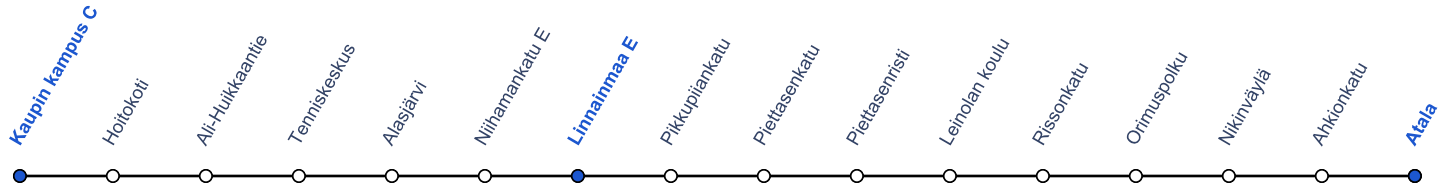

Maanantai - Perjantai / Monday - Friday

Kaupin kampus	06.01	06.31	06.54	07.09	07.24	07.39	07.54	08.09	08.24	08.39	08.54	09.09	09.24	09.39	09.54	10.09	10.24
Linnainmaa	06.08	06.38	07.01	07.16	07.31	07.46	08.01	08.16	08.31	08.46	09.01	09.16	09.31	09.46	10.01	10.16	10.31
Leinolan koulu*	06.12	06.42	07.05	07.20	07.35	07.50	08.05	08.20	08.35	08.50	09.05	09.20	09.35	09.50	10.05	10.20	10.35
Atala	06.17	06.47	07.10	07.25	07.40	07.55	08.10	08.25	08.40	08.55	09.10	09.25	09.40	09.55	10.10	10.25	10.40
Kaupin kampus	10.39	10.54	11.09	11.24	11.39	11.54	12.09	12.24	12.39	12.54	13.09	13.24	13.39	13.54	14.09	14.24	14.39
Linnainmaa	10.46	11.01	11.16	11.31	11.47	12.02	12.17	12.32	12.47	13.02	13.17	13.32	13.47	14.02	14.17	14.32	14.47
Leinolan koulu*	10.50	11.05	11.20	11.35	11.50	12.05	12.20	12.35	12.50	13.05	13.20	13.35	13.50	14.05	14.20	14.35	14.50
Atala	10.55	11.10	11.25	11.40	11.55	12.10	12.25	12.40	12.55	13.10	13.25	13.41	13.56	14.11	14.26	14.41	14.56
Kaupin kampus	14.54	15.09	15.24	15.39	15.54	16.09	16.24	16.39	16.54	17.09	17.24	17.39	17.54	18.09	18.24	18.39	18.54
Linnainmaa	15.02	15.17	15.32	15.47	16.02	16.17	16.32	16.47	17.02	17.17	17.32	17.47	18.02	18.17	18.32	18.47	19.02
Leinolan koulu*	15.05	15.20	15.35	15.50	16.05	16.20	16.35	16.50	17.05	17.20	17.35	17.50	18.05	18.20	18.35	18.50	19.05
Atala	15.11	15.26	15.41	15.56	16.11	16.26	16.41	16.56	17.11	17.26	17.41	17.56	18.11	18.26	18.41	18.56	19.11
Kaupin kampus	19.09	19.24	19.39	19.54	20.09	20.24	20.46	21.16	21.46	22.16	23.01						
Linnainmaa	19.17	19.31	19.46	20.01	20.16	20.31	20.53	21.23	21.53	22.23	23.08						
Leinolan koulu*	19.20	19.35	19.50	20.05	20.20	20.35	20.57	21.27	21.57	22.27	23.12						
Atala	19.26	19.40	19.55	20.10	20.25	20.40	21.02	21.32	22.02	22.32	23.17						

Lauantai / Saturday