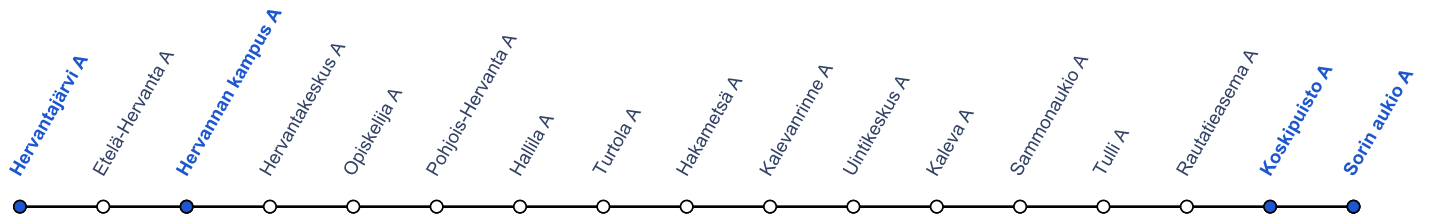

Hervantajärvi	09.58	10.06	10.13	10.21	10.28	10.36	10.43	10.51	10.58	11.06	11.13	11.21	11.28	11.36	11.43	11.51	11.58
Hervantakeskus*	10.02	10.10	10.17	10.25	10.32	10.40	10.47	10.55	11.02	11.10	11.17	11.25	11.32	11.40	11.47	11.55	12.02
Hakametsä*	10.12	10.20	10.27	10.35	10.42	10.50	10.57	11.05	11.12	11.20	11.27	11.35	11.42	11.50	11.57	12.05	12.12
Sammonaukio*	10.18	10.26	10.33	10.41	10.48	10.56	11.03	11.11	11.18	11.26	11.33	11.41	11.48	11.56	12.03	12.11	12.18
Rautatieasema*	10.21	10.29	10.36	10.44	10.51	10.59	11.06	11.14	11.21	11.29	11.36	11.44	11.51	11.59	12.06	12.14	12.21
↓ Sorin aukio	10.25	10.33	10.40	10.48	10.55	11.03	11.10	11.18	11.25	11.33	11.40	11.48	11.55	12.03	12.10	12.18	12.25

Hervantajärvi	12.06	12.13	12.21	12.28	12.36	12.43	12.51	12.58	13.06	13.13	13.21	13.28	13.36	13.43	13.51	13.58	14.06
Hervantakeskus*	12.10	12.17	12.25	12.32	12.40	12.47	12.55	13.02	13.10	13.17	13.25	13.32	13.40	13.47	13.55	14.02	14.10
Hakametsä*	12.20	12.27	12.35	12.42	12.50	12.57	13.05	13.12	13.20	13.27	13.35	13.42	13.50	13.57	14.05	14.12	14.20
Sammonaukio*	12.26	12.33	12.41	12.48	12.56	13.03	13.11	13.18	13.26	13.33	13.41	13.48	13.56	14.03	14.11	14.18	14.26
Rautatieasema*	12.29	12.36	12.44	12.51	12.59	13.06	13.14	13.21	13.29	13.36	13.44	13.51	13.59	14.06	14.14	14.21	14.29
↓ Sorin aukio	12.33	12.40	12.48	12.55	13.03	13.10	13.18	13.25	13.33	13.40	13.48	13.55	14.03	14.10	14.18	14.25	14.33

Hervantajärvi	14.13	14.21	14.28	14.36	14.43	14.51	14.58	15.06	15.13	15.21	15.28	15.36	15.43	15.51	15.58	16.06	16.13
Hervantakeskus*	14.17	14.25	14.32	14.40	14.47	14.55	15.02	15.10	15.17	15.25	15.32	15.40	15.47	15.55	16.02	16.10	16.17
Hakametsä*	14.27	14.35	14.42	14.50	14.57	15.05	15.12	15.20	15.27	15.35	15.42	15.50	15.57	16.05	16.12	16.20	16.27
Sammonaukio*	14.33	14.41	14.48	14.56	15.03	15.11	15.18	15.26	15.33	15.41	15.48	15.56	16.03	16.11	16.18	16.26	16.33
Rautatieasema*	14.36	14.44	14.51	14.59	15.06	15.14	15.21	15.29	15.36	15.44	15.51	15.59	16.06	16.14	16.21	16.29	16.36
↓ Sorin aukio	14.40	14.48	14.55	15.03	15.10	15.18	15.25	15.33	15.40	15.48	15.55	16.03	16.10	16.18	16.25	16.33	16.40

Hervantajärvi	16.21	16.28	16.36	16.43	16.51	16.58	17.06	17.13	17.21	17.28	17.36	17.43	17.51	17.58	18.06	18.13	18.21
Hervantakeskus*	16.25	16.32	16.40	16.47	16.55	17.02	17.10	17.17	17.25	17.32	17.40	17.47	17.55	18.02	18.10	18.17	18.25
Hakametsä*	16.35	16.42	16.50	16.57	17.05	17.12	17.20	17.27	17.35	17.42	17.50	17.57	18.05	18.12	18.20	18.27	18.35
Sammonaukio*	16.41	16.48	16.56	17.03	17.11	17.18	17.26	17.33	17.41	17.48	17.56	18.03	18.11	18.18	18.26	18.33	18.41
Rautatieasema*	16.44	16.51	16.59	17.06	17.14	17.21	17.29	17.36	17.44	17.51	17.59	18.06	18.14	18.21	18.29	18.36	18.44
↓ Sorin aukio	16.48	16.55	17.03	17.10	17.18	17.25	17.33	17.40	17.48	17.55	18.03	18.10	18.18	18.25	18.33	18.40	18.48