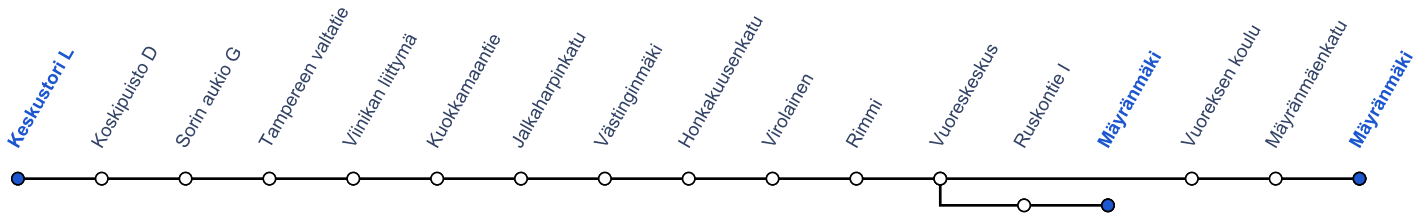

Maanantai - Perjantai / Monday - Friday

Keskustori	12.12	12.43	13.12	13.41	14.12	14.41	15.03	15.23	15.43	16.03	16.23	16.43	17.03	17.23	17.43	18.03	18.23
Honkakuusenkatu*	12.28	12.59	13.29	13.58	14.28	14.58	15.20	15.40	16.00	16.20	16.40	17.00	17.19	17.39	17.59	18.18	18.38
Vuoreskeskus	12.31	13.02	13.32	14.01	14.31	15.01	15.23	15.43	16.03	16.23	16.43	17.03	17.22	17.42	18.02	18.21	18.41
Mäyränmäki	12.34	13.05	13.34	14.03	14.34	15.04	15.26	15.46	16.06	16.26	16.46	17.06	17.25	17.45	18.05	18.24	18.44

Keskustori	18.43	19.03
Honkakuusenkatu*	18.58	19.18
Vuoreskeskus	19.01	19.21
Mäyränmäki	19.04	19.24

Lauantai / Saturday

Keskustori	11.08	11.38	12.08	12.38	13.08	13.38	14.08	14.38	15.08	15.38	16.08	16.38	17.08	17.38	18.08	18.38	19.08
Honkakuusenkatu*	11.22	11.52	12.22	12.53	13.23	13.53	14.23	14.53	15.23	15.53	16.23	16.53	17.23	17.53	18.23	18.53	19.23
Vuoreskeskus	11.24	11.54	12.24	12.55	13.25	13.55	14.25	14.55	15.25	15.55	16.25	16.55	17.25	17.55	18.25	18.55	19.25

Keskustori	19.38	20.08
Honkakuusenkatu*	19.52	20.22
Vuoreskeskus	19.54	20.24

* Aikataulu on arvio / The schedule is estimated