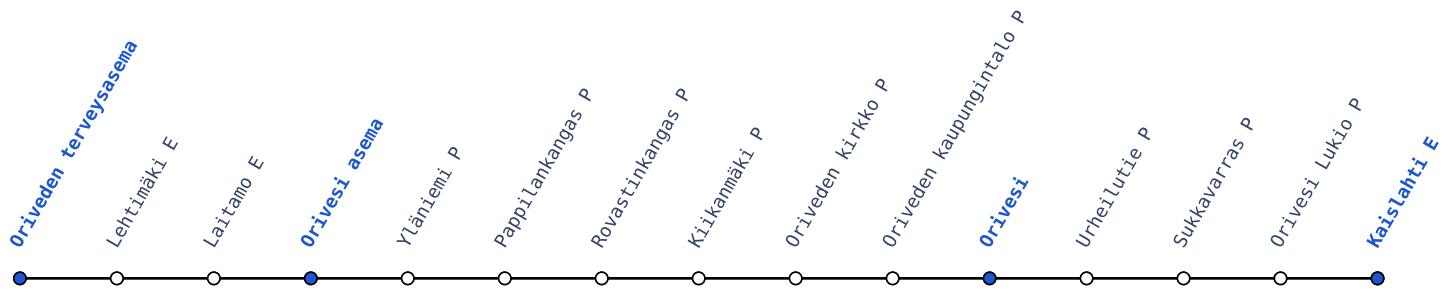

Maanantai - Perjantai / Monday - Friday

| | | | | | | | | | |
|------------------------|-------|-------|-------|-------|-------|-------|-------|-------|-------|
| Kaislahti | 07.05 | 08.05 | 09.05 | 10.00 | 11.05 | 13.05 | 14.05 | 15.05 | 16.05 |
| Orivesi | 07.10 | 08.10 | 09.10 | 10.05 | 11.10 | 13.10 | 14.10 | 15.10 | 16.10 |
| Rovastinkangas E* | 07.15 | 08.15 | 09.15 | 10.10 | 11.15 | 13.15 | 14.15 | 15.15 | 16.15 |
| Oriveden rautatieasema | 07.19 | 08.19 | 09.19 | 10.14 | 11.19 | 13.19 | 14.19 | 15.19 | 16.19 |
| Oriveden terveysasema | 07.23 | 08.23 | 09.23 | 10.17 | 11.22 | 13.22 | 14.22 | 15.22 | 16.22 |

* Aikataulu on arvio / The schedule is estimated

Maanantai - Perjantai / Monday - Friday

| | | | | | | | | | |
|------------------------|-------|-------|-------|-------|-------|-------|-------|-------|-------|
| Oriveden terveysasema | 07.35 | 08.35 | 09.35 | 10.35 | 12.35 | 13.35 | 14.35 | 15.35 | 16.35 |
| Oriveden rautatieasema | 07.39 | 08.39 | 09.39 | 10.39 | 12.39 | 13.39 | 14.39 | 15.39 | 16.39 |
| Rovastinkangas P* | 07.42 | 08.42 | 09.42 | 10.42 | 12.42 | 13.42 | 14.42 | 15.42 | 16.42 |
| Kiikanmäki P* | 07.44 | 08.44 | 09.44 | 10.44 | 12.44 | 13.44 | 14.44 | 15.44 | 16.44 |
| Orivesi | 07.48 | 08.48 | 09.48 | 10.48 | 12.48 | 13.48 | 14.48 | 15.48 | 16.48 |
| Kaislahti | 07.52 | 08.52 | 09.52 | 10.52 | 12.52 | 13.52 | 14.52 | 15.52 | 16.52 |