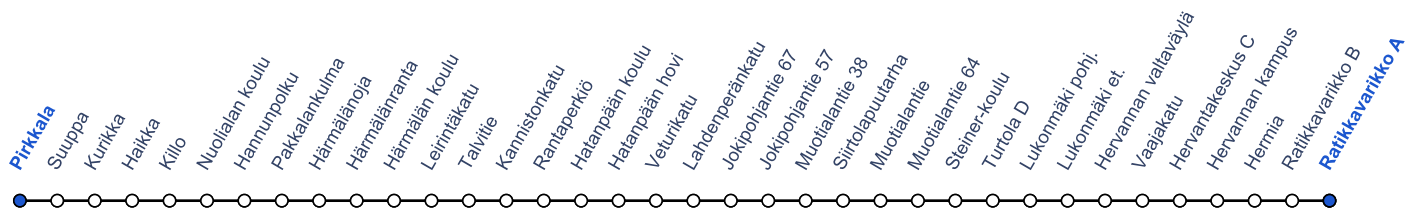

### Maanantai - Perjantai / Monday - Friday

Ratikkavarikko	07.05	08.05	09.05	14.10	15.10	16.10	17.10	18.10
Pirkkala	07.38	08.38	09.39	14.46	15.46	16.46	17.46	18.41

### Maanantai - Perjantai / Monday - Friday

Pirkkala	06.10	07.10	08.10	09.10	14.20	15.20	16.20	17.20
Ratikkavarikko	06.45	07.46	08.46	09.48	14.58	15.58	16.58	17.58