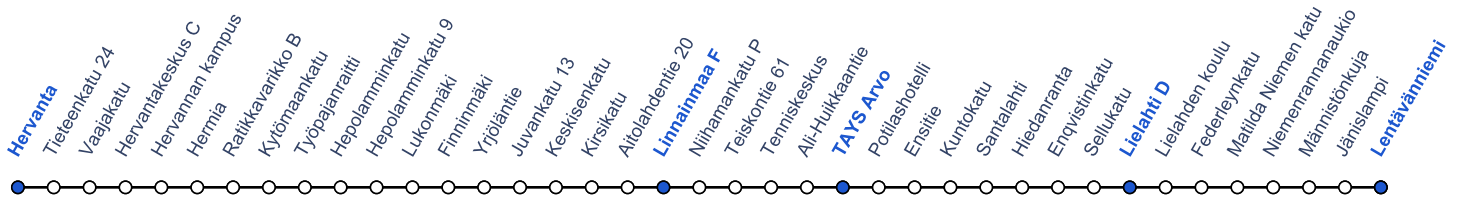

Maanantai - Perjantai / Monday - Friday

Hervanta	06.15	06.45	07.15	07.45	08.15	08.45	09.15	09.45	10.15	10.45	11.15	11.45	12.15	12.45	13.15	13.45	14.15
Linnainmaa	06.33	07.03	07.33	08.03	08.33	09.03	09.33	10.03	10.33	11.03	11.33	12.03	12.33	13.03	13.33	14.03	14.34
TAYS Arvo	06.40	07.10	07.40	08.10	08.40	09.10	09.40	10.10	10.40	11.10	11.40	12.10	12.40	13.10	13.40	14.11	14.42
Lielähti	06.54	07.24	07.54	08.24	08.54	09.26	09.56	10.26	10.56	11.26	11.56	12.26	12.56	13.26	13.56	14.28	14.59
Lentävänniemi	07.01	07.31	08.01	08.31	09.01	09.34	10.04	10.34	11.04	11.34	12.04	12.34	13.04	13.34	14.05	14.37	15.08

Hervanta	14.45	15.15	15.45	16.15	16.45	17.15	17.45	18.15	18.45								
Linnainmaa	15.04	15.34	16.04	16.34	17.04	17.34	18.04	18.32	19.02								
TAYS Arvo	15.12	15.42	16.12	16.42	17.12	17.42	18.11	18.39	19.09								
Lielähti	15.29	15.59	16.29	16.59	17.29	17.59	18.26	18.54	19.24								
Lentävänniemi	15.38	16.08	16.38	17.08	17.38	18.07	18.34	19.02	19.32								

Lauantai / Saturday

Hervanta	06.15	07.15	08.15	09.15	10.15	11.15	12.15	13.15	14.15	15.15	16.15	17.15					
Linnainmaa	06.31	07.31	08.31	09.32	10.32	11.32	12.32	13.32	14.32	15.32	16.32	17.32					
TAYS Arvo	06.39	07.39	08.39	09.40	10.40	11.40	12.40	13.40	14.40	15.40	16.40	17.40					
Lielähti	06.53	07.53	08.53	09.55	10.55	11.55	12.55	13.55	14.55	15.55	16.55	17.55					
Lentävänniemi	06.59	07.59	08.59	10.03	11.03	12.03	13.03	14.03	15.03	16.03	17.03	18.03