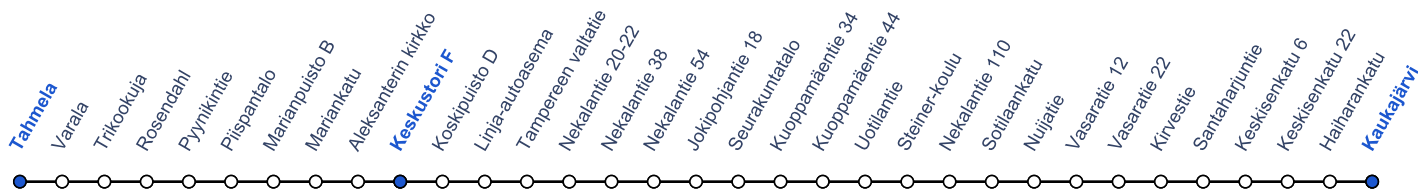

Tahmela	12.33	12.53	13.13	13.33	13.53	14.13	14.33	14.53	15.13	15.33	15.53	16.13	16.33	16.53	17.13	17.33	17.53
Rosendahl*	12.35	12.55	13.15	13.35	13.55	14.15	14.35	14.55	15.15	15.35	15.55	16.15	16.35	16.55	17.15	17.35	17.55
Keskustori	12.43	13.03	13.23	13.43	14.03	14.23	14.43	15.03	15.23	15.43	16.03	16.23	16.43	17.03	17.23	17.43	18.03
Seurakuntatalo*	12.53	13.13	13.33	13.53	14.14	14.34	14.54	15.14	15.34	15.54	16.14	16.34	16.54	17.14	17.34	17.54	18.13
Kaukajärvi	13.06	13.26	13.46	14.06	14.28	14.48	15.08	15.28	15.48	16.08	16.28	16.48	17.08	17.28	17.48	18.08	18.26

Tahmela	18.13	18.33	18.53	19.13	19.33	19.53	20.13	20.33	20.53	21.13	21.33	21.57	22.27				
Rosendahl*	18.15	18.35	18.55	19.15	19.35	19.55	20.15	20.35	20.55	21.15	21.35	21.59	22.29				
Keskustori	18.23	18.43	19.03	19.23	19.43	20.03	20.23	20.43	21.03	21.23	21.43	22.06	22.35	23.10	00.10		
Seurakuntatalo*	18.33	18.53	19.13	19.33	19.53	20.13	20.33	20.53	21.13	21.33	21.53	22.15	22.44	23.19	00.19		
Kaukajärvi	18.46	19.06	19.26	19.46	20.06	20.26	20.46	21.06	21.26	21.46	22.06	22.27	22.56	23.31	00.31		

* Aikataulu on arvio / The schedule is estimated