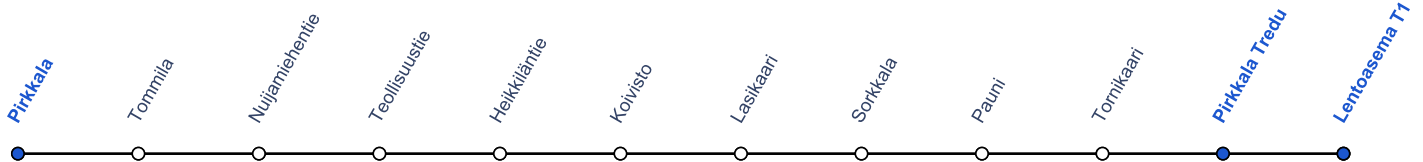

Maanantai - Perjantai / Monday - Friday

	39A	39A	39A	39A	39A	39A
Pirkkala	08.00	09.00	10.00	14.40	15.40	16.40
Vaitti (Teollisuustie)	08.03	09.03	10.03	14.43	15.43	16.43
Lasikaari*	08.06	09.06	10.06	14.46	15.46	16.46
Lentoasema	08.12	09.12	10.12	14.53	15.53	16.53

39A) Lentoasema / Airport

* Aikataulu on arvio / The schedule is estimated