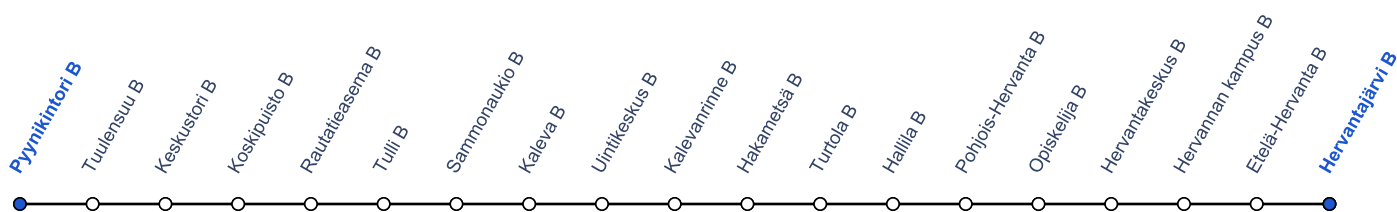

Pyynikintori	10.23	10.31	10.38	10.46	10.53	11.01	11.08	11.16	11.23	11.31	11.38	11.46	11.53	12.01	12.08	12.16	12.23
Rautatieasema*	10.29	10.37	10.44	10.52	10.59	11.07	11.14	11.22	11.29	11.37	11.44	11.52	11.59	12.07	12.14	12.22	12.29
Sammonaukio*	10.32	10.40	10.47	10.55	11.02	11.10	11.17	11.25	11.32	11.40	11.47	11.55	12.02	12.10	12.17	12.25	12.32
Hakametsä*	10.38	10.46	10.53	11.01	11.08	11.16	11.23	11.31	11.38	11.46	11.53	12.01	12.08	12.16	12.23	12.31	12.38
Hervantakeskus*	10.48	10.56	11.03	11.11	11.18	11.26	11.33	11.41	11.48	11.56	12.03	12.11	12.18	12.26	12.33	12.41	12.48
Hervantajärvi	10.53	11.01	11.08	11.16	11.23	11.31	11.38	11.46	11.53	12.01	12.08	12.16	12.23	12.31	12.38	12.46	12.53

Pyynikintori	12.31	12.38	12.46	12.53	13.01	13.08	13.16	13.23	13.31	13.38	13.46	13.53	14.01	14.08	14.16	14.23	14.31
Rautatieasema*	12.37	12.44	12.52	12.59	13.07	13.14	13.22	13.29	13.37	13.44	13.52	13.59	14.07	14.14	14.22	14.29	14.37
Sammonaukio*	12.40	12.47	12.55	13.02	13.10	13.17	13.25	13.32	13.40	13.47	13.55	14.02	14.10	14.17	14.25	14.32	14.40
Hakametsä*	12.46	12.53	13.01	13.08	13.16	13.23	13.31	13.38	13.46	13.53	14.01	14.08	14.16	14.23	14.31	14.38	14.46
Hervantakeskus*	12.56	13.03	13.11	13.18	13.26	13.33	13.41	13.48	13.56	14.03	14.11	14.18	14.26	14.33	14.41	14.48	14.56
Hervantajärvi	13.01	13.08	13.16	13.23	13.31	13.38	13.46	13.53	14.01	14.08	14.16	14.23	14.31	14.38	14.46	14.53	15.01

Pyynikintori	14.38	14.46	14.53	15.01	15.08	15.16	15.23	15.31	15.38	15.46	15.53	16.01	16.08	16.16	16.23	16.31	16.38
Rautatieasema*	14.44	14.52	14.59	15.07	15.14	15.22	15.29	15.37	15.44	15.52	15.59	16.07	16.14	16.22	16.29	16.37	16.44
Sammonaukio*	14.47	14.55	15.02	15.10	15.17	15.25	15.32	15.40	15.47	15.55	16.02	16.10	16.17	16.25	16.32	16.40	16.47
Hakametsä*	14.53	15.01	15.08	15.16	15.23	15.31	15.38	15.46	15.53	16.01	16.08	16.16	16.23	16.31	16.38	16.46	16.53
Hervantakeskus*	15.03	15.11	15.18	15.26	15.33	15.41	15.48	15.56	16.03	16.11	16.18	16.26	16.33	16.41	16.48	16.56	17.03
Hervantajärvi	15.08	15.16	15.23	15.31	15.38	15.46	15.53	16.01	16.08	16.16	16.23	16.31	16.38	16.46	16.53	17.01	17.08

Pyynikintori	16.46	16.53	17.01	17.08	17.16	17.23	17.31	17.38	17.46	17.53	18.01	18.08	18.16	18.23	18.31	18.38	18.46
Rautatieasema*	16.52	16.59	17.07	17.14	17.22	17.29	17.37	17.44	17.52	17.59	18.07	18.14	18.22	18.29	18.37	18.44	18.52
Sammonaukio*	16.55	17.02	17.10	17.17	17.25	17.32	17.40	17.47	17.55	18.02	18.10	18.17	18.25	18.32	18.40	18.47	18.55
Hakametsä*	17.01	17.08	17.16	17.23	17.31	17.38	17.46	17.53	18.01	18.08	18.16	18.23	18.31	18.38	18.46	18.53	19.01
Hervantakeskus*	17.11	17.18	17.26	17.33	17.41	17.48	17.56	18.03	18.11	18.18	18.26	18.33	18.41	18.48	18.56	19.03	19.11
Hervantajärvi	17.16	17.23	17.31	17.38	17.46	17.53	18.01	18.08	18.16	18.23	18.31	18.38	18.46	18.53	19.01	19.08	19.16