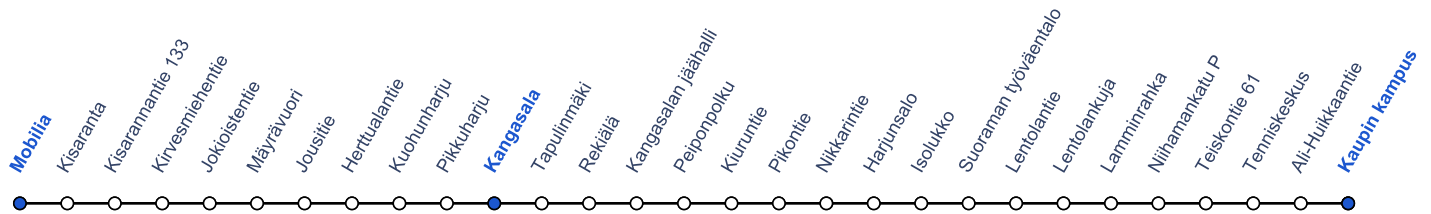

Maanantai - Perjantai / Monday - Friday

Kaupin kampus	06.16	06.31	06.46	07.01	07.16	07.31	07.46	08.01	08.16	08.31	08.46	09.01	09.16	09.31	09.46	10.01	10.16
Suorama*	06.30	06.45	07.00	07.15	07.30	07.45	08.00	08.15	08.30	08.45	09.00	09.14	09.29	09.44	09.59	10.14	10.29
Kangasala	06.39	06.54	07.09	07.24	07.39	07.54	08.09	08.24	08.39	08.54	09.09	09.23	09.38	09.53	10.08	10.23	10.38
Mobilia	06.47	07.02	07.17	07.32	07.47	08.02	08.17	08.32	08.47	09.02	09.18	09.32	09.47	10.02	10.17	10.32	10.47
Kaupin kampus	10.31	10.46	11.01	11.16	11.31	11.46	12.01	12.16	12.31	12.46	13.01	13.16	13.31	13.46	14.01	14.16	14.31
Suorama*	10.44	10.59	11.14	11.29	11.44	11.59	12.14	12.29	12.44	12.59	13.14	13.29	13.44	13.59	14.16	14.31	14.46
Kangasala	10.53	11.08	11.23	11.38	11.53	12.08	12.23	12.38	12.53	13.08	13.23	13.38	13.53	14.09	14.26	14.41	14.56
Mobilia	11.02	11.17	11.32	11.47	12.02	12.17	12.32	12.47	13.02	13.17	13.32	13.47	14.02	14.18	14.35	14.50	15.05
Kaupin kampus	14.46	15.01	15.16	15.31	15.46	16.01	16.16	16.31	16.46	17.01	17.16	17.31	17.46	18.01	18.16	18.31	18.46
Suorama*	15.01	15.16	15.31	15.46	16.01	16.16	16.31	16.46	17.01	17.16	17.31	17.46	18.01	18.14	18.29	18.44	18.59
Kangasala	15.11	15.26	15.41	15.56	16.11	16.26	16.41	16.56	17.11	17.26	17.41	17.56	18.11	18.24	18.39	18.54	19.09
Mobilia	15.20	15.35	15.50	16.05	16.20	16.35	16.50	17.05	17.20	17.35	17.50	18.05	18.20	18.33	18.48	19.03	19.18

* Aikataulu on arvio / The schedule is estimated

Maanantai - Perjantai / Monday - Friday

Mobilia	05.42	05.55	06.09	06.24	06.39	06.54	07.09	07.24	07.39	07.54	08.09	08.24	08.40	08.55	09.10	09.25	09.40
Kangasala	05.50	06.03	06.18	06.33	06.48	07.03	07.18	07.33	07.48	08.03	08.18	08.33	08.49	09.04	09.19	09.34	09.49
Suorama*	05.58	06.13	06.28	06.43	06.58	07.13	07.28	07.43	07.58	08.13	08.28	08.43	08.59	09.14	09.29	09.44	09.59
Kaupin kampus	06.12	06.27	06.42	06.57	07.12	07.27	07.42	07.57	08.12	08.27	08.42	08.57	09.12	09.27	09.42	09.57	10.12