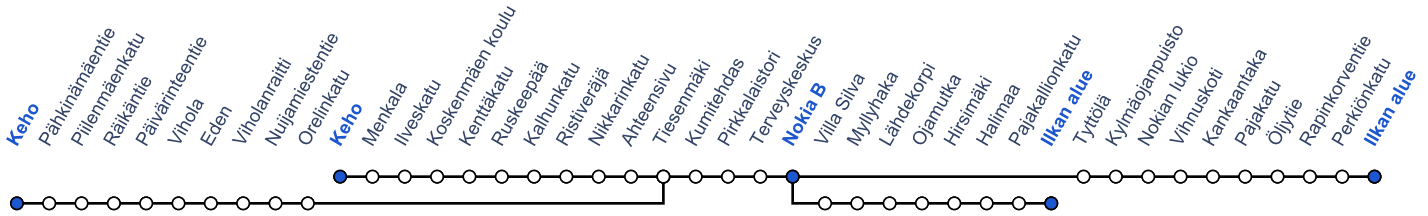

Maanantai - Perjantai / Monday - Friday

	73B	73A	73B	73A	73B	73A	73B	73A	73B	73A	73B	73A	73B	73A	73B	73A	73B
Keho	05.34	06.13	06.43	07.13	07.44	08.13	08.44	09.14	09.44	10.14	10.44	11.14	11.44	12.14	12.44	13.14	13.44
Vihola*		06.16		07.16		08.16		09.17		10.17		11.17		12.17		13.17	
Eden*		06.18		07.18		08.18		09.19		10.19		11.19		12.19		13.19	
Koskenmäen koulu*	05.36		06.45		07.46		08.46		09.45		10.45		11.46		12.46		13.46
Ristiveräjä*	05.40		06.49		07.50		08.50		09.49		10.49		11.50		12.50		13.50
Nokian asema	05.55	06.31	07.01	07.31	08.02	08.31	09.02	09.33	10.02	10.33	11.02	11.33	12.03	12.33	13.03	13.33	14.03
Lähdekorpi*		06.35		07.35		08.35		09.37		10.37		11.37		12.37		13.37	
Kankaantaka*	06.00		07.07		08.08		09.08		10.08		11.08		12.09		13.09		14.09
Ilkan alue*	06.04	06.40	07.11	07.40	08.12	08.40	09.12	09.42	10.12	10.42	11.12	11.42	12.13	12.42	13.13	13.42	14.13

73B) Keho - Koskenmäki - Nokia - Vihnusjärvi - Kankaantaka - Ilkan alue

73A) Keho - Vihola - Nokian asema - Lähdekorpi - Ilkan alue

	73A	73B	73A	73B	73A	73B	73A	73B	73A	73B	73A	73B	73A	73B	73A	73B
Keho	14.16	14.46	15.16	15.46	16.16	16.46	17.16	17.46	18.16	18.45	19.15	19.45	20.14	20.45	21.16	21.45
Vihola*	14.19		15.19		16.19		17.19		18.19		19.18		20.16		21.18	
Eden*	14.21		15.21		16.21		17.21		18.21		19.20		20.18		21.20	
Koskenmäen koulu*		14.47		15.47		16.47		17.47		18.46		19.46		20.46		21.46
Ristiveräjä*		14.51		15.51		16.51		17.51		18.50		19.50		20.50		21.50
Nokian asema	14.34	15.03	15.34	16.03	16.34	17.03	17.34	18.03	18.33	19.02	19.32	20.02	20.30	21.01	21.32	22.01
Lähdekorpi*	14.38		15.38		16.38		17.38		18.37		19.36		20.33		21.35	
Kankaantaka*		15.09		16.09		17.09		18.09		19.08		20.07		21.06		22.06
Ilkan alue*	14.43	15.13	15.43	16.13	16.43	17.13	17.43	18.13	18.42	19.12	19.41	20.10	20.37	21.09	21.39	22.09

73A) Keho - Vihola - Nokian asema - Lähdekorpi - Ilkan alue

73B) Keho - Koskenmäki - Nokia - Vihnusjärvi - Kankaantaka - Ilkan alue

Lauantai / Saturday

	73B	73A	73B	73A	73B	73A	73B	73A	73B	73A	73B	73A	73B	73A	73B	73A	73B
Keho	07.16	07.46	08.16	08.46	09.16	09.46	10.16	10.46	11.16	11.46	12.16	12.46	13.16	13.46	14.16	14.46	15.16
Vihola*		07.48		08.48		09.49		10.49		11.49		12.49		13.49		14.49	
Eden*		07.50		08.50		09.51		10.51		11.51		12.51		13.51		14.51	
Koskenmäen koulu*	07.17		08.17		09.18		10.18		11.18		12.18		13.18		14.18		15.18
Ristiveräjä*	07.20		08.20		09.22		10.22		11.22		12.22		13.22		14.22		15.22
Nokian asema	07.31	08.01	08.31	09.01	09.34	10.04	10.34	11.04	11.34	12.04	12.34	13.04	13.34	14.04	14.33	15.03	15.33
Lähdekorpi*		08.05		09.05		10.08		11.08		12.08		13.08		14.08		15.07	
Kankaantaka*	07.36		08.36		09.40		10.40		11.40		12.40		13.40		14.39		15.39
Ilkan alue*	07.39	08.10	08.39	09.10	09.44	10.13	10.44	11.13	11.44	12.13	12.44	13.13	13.44	14.13	14.43	15.12	15.43

73B) Keho - Koskenmäki - Nokia - Vihnusjärvi - Kankaantaka - Ilkan alue

73A) Keho - Vihola - Nokian asema - Lähdekorpi - Ilkan alue