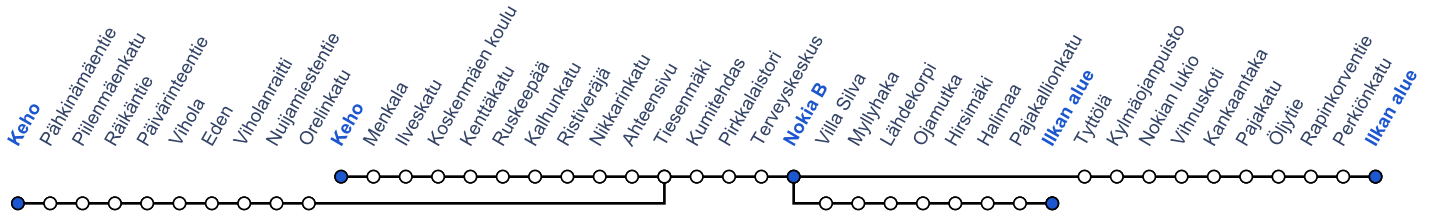

73B	73A	73B	73A	73B	73A	73B	73A	73B
Keho	17.46	18.16	18.46	19.16	19.46	20.16	20.46	21.16	21.46
Vihola*		18.18		19.18		20.18		21.18	
Eden*		18.20		19.20		20.20		21.20	
Koskenmäen koulu*	17.47		18.47		19.47		20.47		21.47
Ristiveräjä*	17.51		18.51		19.51		20.51		21.51
Nokian asema	18.04	18.34	19.04	19.34	20.04	20.34	21.04	21.34	22.04
Lähdekorpi*		18.38		19.38		20.38		21.38	
Kankaantaka*	18.09		19.09		20.09		21.09		22.08
Ilkan alue*	18.13	18.43	19.13	19.43	20.13	20.43	21.13	21.43	22.11

73B) Keho - Koskenmäki - Nokia - Vihusjärvi - Kankaantaka - Ilkan alue

73A) Keho - Vihola - Nokian asema - Lähdekorpi - Ilkan alue

* Aikataulu on arvio / The schedule is estimated