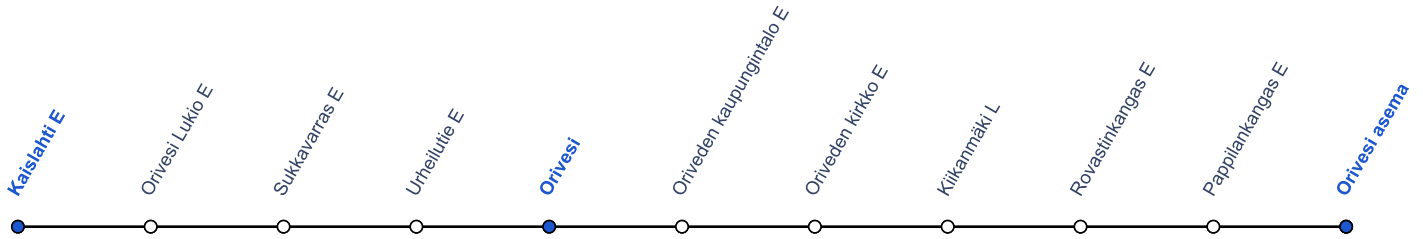

Maanantai - Perjantai / Monday - Friday

	KUTSU	KUTSU	KUTSU	KUTSU	KUTSU	KUTSU	KUTSU	KUTSU	KUTSU	KUTSU	KUTSU
Orivesi	06.11	07.07	08.07	09.07	11.06	14.06	15.06	17.07	18.07	19.07	20.07
Rovastinkangas E*	06.15	07.11	08.11	09.11	11.10	14.10	15.10	17.11	18.11	19.11	20.11
Oriveden asema	06.19	07.15	08.15	09.15	11.14	14.14	15.14	17.15	18.15	19.15	20.15

KUTSU) Tilaa 95KUTSU soittamalla puh. 040 350 1456 tai tekstiviestillä viimeistään 60 min ennen bussin aikataulun mukaista lähtöaikaa. Aikataulut on suunniteltu sopimaan Oriveden juna-aikatauluihin. Kuljetus aamun ensimmäisiin juniin on tilattava edellisenä iltana kello 22 mennessä. Tilauksia otetaan arkisin klo 6-22 ja viikonloppuisin klo 9-22.

Lauantai / Saturday

	KUTSU	KUTSU	KUTSU
Orivesi	14.07	17.07	20.07
Rovastinkangas E*	14.11	17.11	20.11
Oriveden asema	14.15	17.15	20.15

KUTSU) Tilaa 95KUTSU soittamalla puh. 040 350 1456 tai tekstiviestillä viimeistään 60 min ennen bussin aikataulun mukaista lähtöaikaa. Aikataulut on suunniteltu sopimaan Oriveden juna-aikatauluihin. Kuljetus aamun ensimmäisiin juniin on tilattava edellisenä iltana kello 22 mennessä. Tilauksia otetaan arkisin klo 6-22 ja viikonloppuisin klo 9-22.

Sunnuntai / Sunday

	KUTSU	KUTSU	KUTSU
Orivesi	17.09	18.06	20.06
Rovastinkangas E*	17.13	18.10	20.10
Oriveden asema	17.17	18.14	20.14

KUTSU) Tilaa 95KUTSU soittamalla puh. 040 350 1456 tai tekstiviestillä viimeistään 60 min ennen bussin aikataulun mukaista lähtöaikaa. Aikataulut on suunniteltu sopimaan Oriveden juna-aikatauluihin. Kuljetus aamun ensimmäisiin juniin on tilattava edellisenä iltana kello 22 mennessä. Tilauksia otetaan arkisin klo 6-22 ja viikonloppuisin klo 9-22.

* Aikataulu on arvio / The schedule is estimated