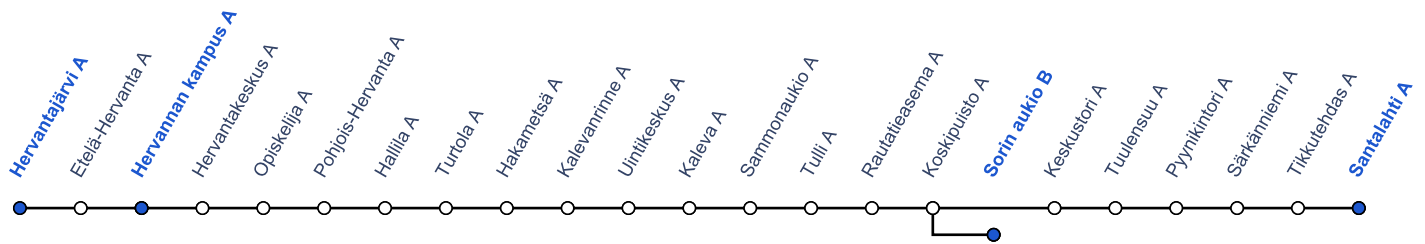

Hervantajärvi	13.35	13.42	13.50	13.57	14.05	14.12	14.20	14.27	14.35	14.42	14.50	14.57	15.05	15.12	15.20	15.27	15.35
Hervantakeskus*	13.39	13.46	13.54	14.01	14.09	14.16	14.24	14.31	14.39	14.46	14.54	15.01	15.09	15.16	15.24	15.31	15.39
Hakametsä*	13.49	13.56	14.04	14.11	14.19	14.26	14.34	14.41	14.49	14.56	15.04	15.11	15.19	15.26	15.34	15.41	15.49
Sammonaukio*	13.55	14.02	14.10	14.17	14.25	14.32	14.40	14.47	14.55	15.02	15.10	15.17	15.25	15.32	15.40	15.47	15.55
Rautatieasema*	13.58	14.05	14.13	14.20	14.28	14.35	14.43	14.50	14.58	15.05	15.13	15.20	15.28	15.35	15.43	15.50	15.58
Sorin aukio																	
Pyynikintori	14.04	14.11	14.19	14.26	14.34	14.41	14.49	14.56	15.04	15.11	15.19	15.26	15.34	15.41	15.49	15.56	16.04
Santalahti	14.09	14.16	14.24	14.31	14.39	14.46	14.54	15.01	15.09	15.16	15.24	15.31	15.39	15.46	15.54	16.01	16.09

Hervantajärvi	15.42	15.50	15.57	16.05	16.12	16.20	16.27	16.35	16.42	16.50	16.57	17.05	17.12	17.20	17.27	17.35	17.42
Hervantakeskus*	15.46	15.54	16.01	16.09	16.16	16.24	16.31	16.39	16.46	16.54	17.01	17.09	17.16	17.24	17.31	17.39	17.46
Hakametsä*	15.56	16.04	16.11	16.19	16.26	16.34	16.41	16.49	16.56	17.04	17.11	17.19	17.26	17.34	17.41	17.49	17.56
Sammonaukio*	16.02	16.10	16.17	16.25	16.32	16.40	16.47	16.55	17.02	17.10	17.17	17.25	17.32	17.40	17.47	17.55	18.02
Rautatieasema*	16.05	16.13	16.20	16.28	16.35	16.43	16.50	16.58	17.05	17.13	17.20	17.28	17.35	17.43	17.50	17.58	18.05
Sorin aukio																	
Pyynikintori	16.11	16.19	16.26	16.34	16.41	16.49	16.56	17.04	17.11	17.19	17.26	17.34	17.41	17.49	17.56	18.04	18.11
Santalahti	16.16	16.24	16.31	16.39	16.46	16.54	17.01	17.09	17.16	17.24	17.31	17.39	17.46	17.54	18.01	18.09	18.16

Hervantajärvi	17.50	17.57	18.05	18.12	18.20	18.35	18.50	19.05	19.20	19.35	19.50	20.05	20.20	20.35	20.50	21.05	21.20
Hervantakeskus*	17.54	18.01	18.09	18.16	18.24	18.39	18.54	19.09	19.24	19.39	19.54	20.09	20.24	20.39	20.54	21.09	21.24
Hakametsä*	18.04	18.11	18.19	18.26	18.34	18.49	19.04	19.19	19.34	19.49	20.04	20.19	20.34	20.49	21.04	21.19	21.34
Sammonaukio*	18.10	18.17	18.25	18.32	18.40	18.55	19.10	19.25	19.40	19.55	20.10	20.25	20.40	20.55	21.10	21.25	21.40
Rautatieasema*	18.13	18.20	18.28	18.35	18.43	18.58	19.13	19.28	19.43	19.58	20.13	20.28	20.43	20.58	21.13	21.28	21.43
Sorin aukio																	
Pyynikintori	18.19	18.26	18.34	18.41	18.49	19.04	19.19	19.34	19.49	20.04	20.19	20.34	20.49	21.04	21.19	21.34	21.49
Santalahti	18.24	18.31	18.39	18.46	18.54	19.09	19.24	19.39	19.54	20.09	20.24	20.39	20.54	21.09	21.24	21.39	21.54

Hervantajärvi	21.35	22.05	22.35	23.05	23.35												
Hervantakeskus*	21.39	22.09	22.39	23.09	23.39												
Hakametsä*	21.49	22.19	22.49	23.19	23.49												
Sammonaukio*	21.55	22.25	22.55	23.25	23.55												
Rautatieasema*	21.58	22.28	22.58	23.28	23.58												
Sorin aukio																	
Pyynikintori	22.04	22.34	23.04	23.34	00.04												
Santalahti	22.09	22.39	23.09	23.39	00.09												

* Aikataulu on arvio / The schedule is estimated