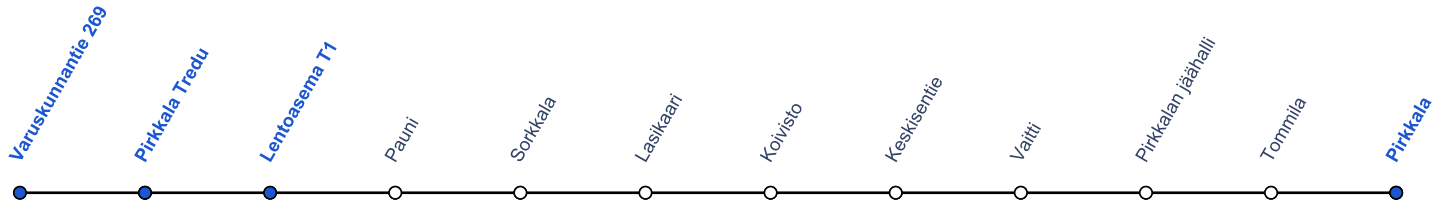

Maanantai - Perjantai / Monday - Friday

Varuskunnantie 269	06.15	07.15						15.20		17.35
Pirkkala Tredu	06.21	07.21	08.20	09.20	10.20	13.30	14.30	15.26	16.30	17.41
Lentoasema	06.23	07.23	08.22	09.22	10.22	13.32	14.32	15.28	16.32	17.43
Lasikaari*	06.26	07.26	08.25	09.25	10.25	13.35	14.35	15.31	16.35	17.46
Pirkkala	06.34	07.34	08.33	09.33	10.33	13.43	14.43	15.39	16.43	17.54

* Aikataulu on arvio / The schedule is estimated