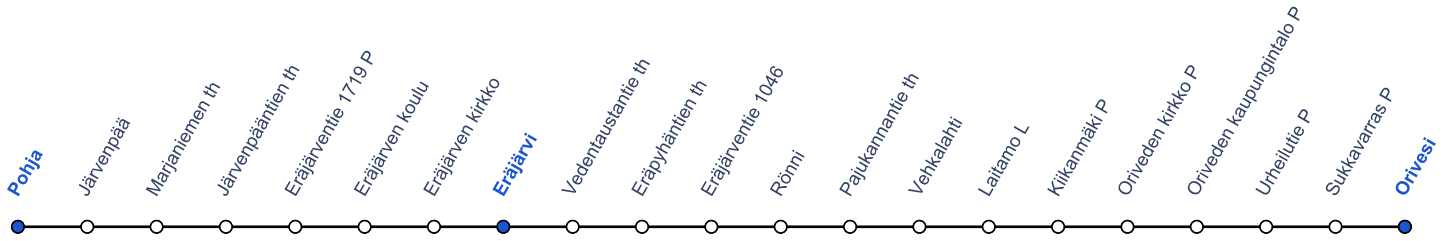

Maanantai - Perjantai / Monday - Friday

Orivesi	08.00	14.10
Kiikanmäki*	08.04	14.14
Oriveden asema*	-	14.17
Vehkalahti*	08.09	14.19
Eräjärvi	08.29	14.39
Eräjärven koulu*	08.30	14.40
Järvenpääntie th	08.37	14.47
Koivumäen th	08.41	14.51
Järvenpää*	08.43	14.53
Pohja	08.58	15.08

* Aikataulu on arvio / The schedule is estimated

Maanantai - Perjantai / Monday - Friday

Pohja	07.00	13.15
Järvenpää*	07.13	13.27
Eräjärven koulu*	07.25	13.37
Eräjärvi	07.27	13.39
Vehkalahti*	07.45	13.56
Kiikanmäki*	07.48	13.59
Orivesi	07.53	14.04