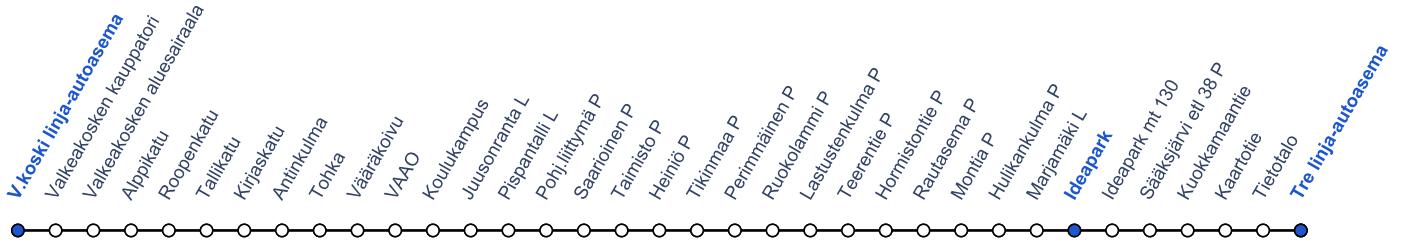

Maanantai - Perjantai / Monday - Friday

Linja-autoasema	06.15	06.55	07.10	07.40	07.55	08.10	08.55	09.55	10.55	11.55	13.15	14.15	14.45	15.15	15.45	16.15	16.45
Ideapark	06.33	07.13	07.28	07.58	08.13	08.28	09.13	10.14	11.14	12.14	13.34	14.34	15.04	15.34	16.04	16.34	17.04
Valkeakoski	07.00	07.40	07.55	08.25	08.40	08.55	09.39	10.40	11.40	12.40	14.00	15.00	15.30	16.00	16.30	17.00	17.30

Linja-autoasema	17.15	17.45	18.15	19.15	20.15	21.15	22.15	00.15	
Ideapark	17.34	18.04	18.32	19.32	20.32	21.32	22.32	00.32	
Valkeakoski	18.00	18.29	18.57	19.57	20.57	21.57	22.57	00.57	

P) Perjantain ja lauantain välisenä yönä / On nights between Friday - Saturday

Lauantai / Saturday

Linja-autoasema	09.15	10.15	11.15	12.15	13.15	14.15	15.15	16.15	17.15	18.15	19.15	20.15	21.15	22.15	00.15
Ideapark	09.34	10.34	11.34	12.34	13.34	14.34	15.34	16.34	17.34	18.32	19.32	20.32	21.32	22.32	00.32
Valkeakoski	10.00	11.00	12.00	13.00	14.00	15.00	16.00	17.00	18.00	18.57	19.57	20.57	21.57	22.57	00.57

Sunnuntai / Sunday

Linja-autoasema	11.15	12.15	13.15	14.15	15.15	16.15	17.15	18.15	19.15	20.15
Ideapark	11.34	12.34	13.34	14.34	15.34	16.34	17.34	18.32	19.32	20.32
Valkeakoski	12.00	13.00	14.00	15.00	16.00	17.00	18.00	18.57	19.57	20.57