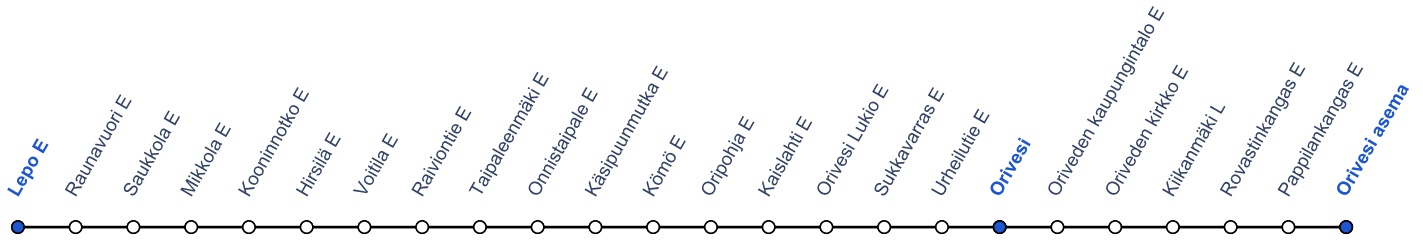

Maanantai - Perjantai / Monday - Friday

	95X	95X	95X	95X	95X
Linja-autoasema	07.00	08.00	10.10	15.15	16.15
Rautatieasema*	07.01	08.01	10.11	15.17	16.17
Sammonaukio*	07.05	08.05	10.15	15.20	16.20
TAYS*	07.10	08.10	10.20	15.26	16.26
Orivesi	07.40	08.43	10.53	16.01	17.01

95X) Valtatie 9

* Aikataulu on arvio / The schedule is estimated

Maanantai - Perjantai / Monday - Friday

	95R	95X	95X	95X	95X
Lepo E		06.39	08.39		
Kaisanlahti E*		06.52	08.57		
Orivesi	05.50	07.00	09.05	13.00	15.05
Orivesi ramppi*	05.53	07.03	09.08	13.03	15.08
Suinula as th*	06.10				
Ruutana*	06.14				
Laureeninkallio*	06.15				
Tarastenjärvi*	06.18				
TAYS*	06.29	07.35	09.38	13.33	15.38
Rautatieasema*	06.36	07.42	09.47	13.40	15.47
Linja-autoasema	06.39	07.45	09.50	13.43	15.50

95R) Ruutana 95X) Valtatie 9

* Aikataulu on arvio / The schedule is estimated

Maanantai - Perjantai / Monday - Friday

Lepo E		09.29		16.49
Orivesi	06.15	09.50	16.02	17.10
Rovastinkangas E*	06.19	09.54	16.06	17.14
Oriveden asema	06.23	09.58	16.10	17.18