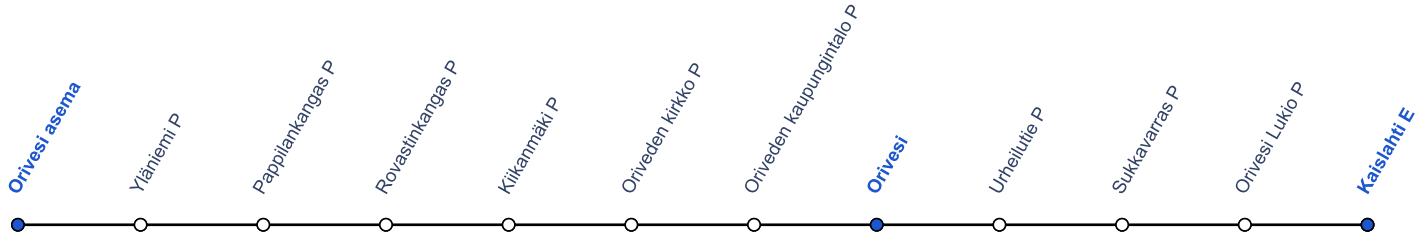

Maanantai - Perjantai / Monday - Friday

	KUTSU	KUTSU	KUTSU	KUTSU	KUTSU	KUTSU	KUTSU	KUTSU	KUTSU	KUTSU
Oriveden asema	07.35	08.40	09.40	12.40	15.40	16.40	17.35	18.40	20.40	21.40
Rovastinkangas P*	07.38	08.43	09.43	12.43	15.43	16.43	17.38	18.43	20.43	21.43
Kiikanmäki*	07.40	08.45	09.45	12.45	15.45	16.45	17.40	18.45	20.45	21.45
Orivesi	07.44	08.49	09.49	12.49	15.49	16.49	17.44	18.49	20.49	21.49

KUTSU) Tilaa kyyti numerosta 040 350 1456 (puhelu/viesti) viimeistään 60 min ennen bussin lähtöaikaa. Kuljetus aamun ensimmäisiin juniin on tilattava edellisenä päivänä kello 22 mennessä. Vaihtoyhteydet juniin on huomioitu aikatauluissa. Tilauksia otetaan arkisin klo 6-22 ja viikonloppuisin klo 9-22.

Lauantai / Saturday

	KUTSU	KUTSU	KUTSU
Oriveden asema	15.40	18.40	21.40
Rovastinkangas P*	15.43	18.43	21.43
Kiikanmäki*	15.45	18.45	21.45
Orivesi	15.49	18.49	21.49

KUTSU) Tilaa kyyti numerosta 040 350 1456 (puhelu/viesti) viimeistään 60 min ennen bussin lähtöaikaa. Kuljetus aamun ensimmäisiin juniin on tilattava edellisenä päivänä kello 22 mennessä. Vaihtoyhteydet juniin on huomioitu aikatauluissa. Tilauksia otetaan arkisin klo 6-22 ja viikonloppuisin klo 9-22.

Sunnuntai / Sunday

	KUTSU	KUTSU	KUTSU	KUTSU
Oriveden asema	17.40	18.40	20.40	21.40
Rovastinkangas P*	17.43	18.43	20.43	21.43
Kiikanmäki*	17.45	18.45	20.45	21.45
Orivesi	17.49	18.49	20.49	21.49

KUTSU) Tilaa kyyti numerosta 040 350 1456 (puhelu/viesti) viimeistään 60 min ennen bussin lähtöaikaa. Kuljetus aamun ensimmäisiin juniin on tilattava edellisenä päivänä kello 22 mennessä. Vaihtoyhteydet juniin on huomioitu aikatauluissa. Tilauksia otetaan arkisin klo 6-22 ja viikonloppuisin klo 9-22.

* Aikataulu on arvio / The schedule is estimated