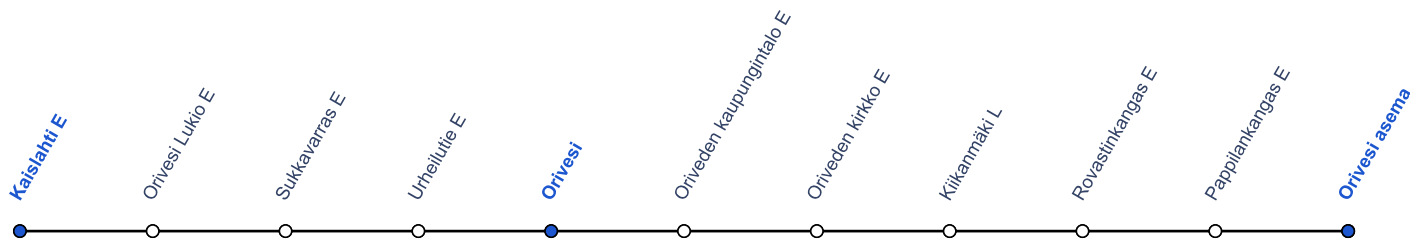

Maanantai - Perjantai / Monday - Friday

	KUTSU	KUTSU	KUTSU	KUTSU	KUTSU	KUTSU	KUTSU	KUTSU
Orivesi	07.11	08.11	11.01	14.11	15.01	17.11	19.06	20.10
Rovastinkangas E*	07.15	08.15	11.05	14.15	15.05	17.15	19.10	20.14
Oriveden asema	07.19	08.19	11.09	14.19	15.09	17.19	19.14	20.18

KUTSU) Tilaa kyyti numerosta 040 350 1456 (puhelu/viesti) viimeistään 60 min ennen bussin lähtöaikaa. Kuljetus aamun ensimmäisiin juniin on tilattava edellisenä päivänä kello 22 mennessä. Vaihtoyhteydet juniin on huomioitu aikatauluissa. Tilauksia otetaan arkisin klo 6-22 ja viikonloppuisin klo 9-22.

Lauantai / Saturday

	KUTSU	KUTSU
Orivesi	17.10	20.10
Rovastinkangas E*	17.14	20.14
Oriveden asema	17.18	20.18

KUTSU) Tilaa kyyti numerosta 040 350 1456 (puhelu/viesti) viimeistään 60 min ennen bussin lähtöaikaa. Kuljetus aamun ensimmäisiin juniin on tilattava edellisenä päivänä kello 22 mennessä. Vaihtoyhteydet juniin on huomioitu aikatauluissa. Tilauksia otetaan arkisin klo 6-22 ja viikonloppuisin klo 9-22.

Sunnuntai / Sunday

	KUTSU	KUTSU
Orivesi	17.10	20.10
Rovastinkangas E*	17.14	20.14
Oriveden asema	17.18	20.18

KUTSU) Tilaa kyyti numerosta 040 350 1456 (puhelu/viesti) viimeistään 60 min ennen bussin lähtöaikaa. Kuljetus aamun ensimmäisiin juniin on tilattava edellisenä päivänä kello 22 mennessä. Vaihtoyhteydet juniin on huomioitu aikatauluissa. Tilauksia otetaan arkisin klo 6-22 ja viikonloppuisin klo 9-22.

* Aikataulu on arvio / The schedule is estimated