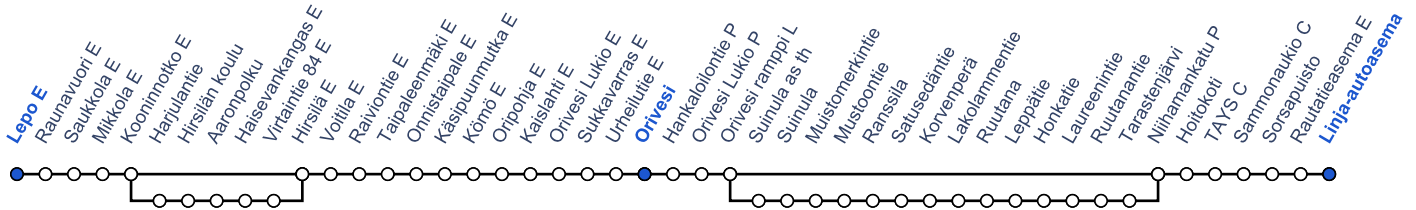

Maanantai - Perjantai / Monday - Friday

	95X	95X	95X	95X	95X
Linja-autoasema	07.00	08.00	10.10	15.15	16.15
Rautatieasema*	07.01	08.01	10.11	15.17	16.17
Sammonaukio*	07.05	08.05	10.15	15.20	16.20
TAYS*	07.10	08.10	10.20	15.26	16.26
Orivesi	07.40	08.43	10.53	16.01	17.01

95X) Valtatie 9

* Aikataulu on arvio / The schedule is estimated

Maanantai - Perjantai / Monday - Friday

	95R	95X	95X	95X	95X
Lepo E		06.39	08.39		
Kaisanlahti E*		06.52	08.57		
Orivesi	05.50	07.00	09.05	13.00	15.05
Orivesi ramppi*	05.53	07.03	09.08	13.03	15.08
Suinula as th*	06.10				
Ruutana*	06.14				
Laureeninkallio*	06.15				
Tarastenjärvi*	06.18				
TAYS*	06.29	07.35	09.38	13.33	15.38
Rautatieasema*	06.36	07.42	09.47	13.40	15.47
Linja-autoasema	06.39	07.45	09.50	13.43	15.50