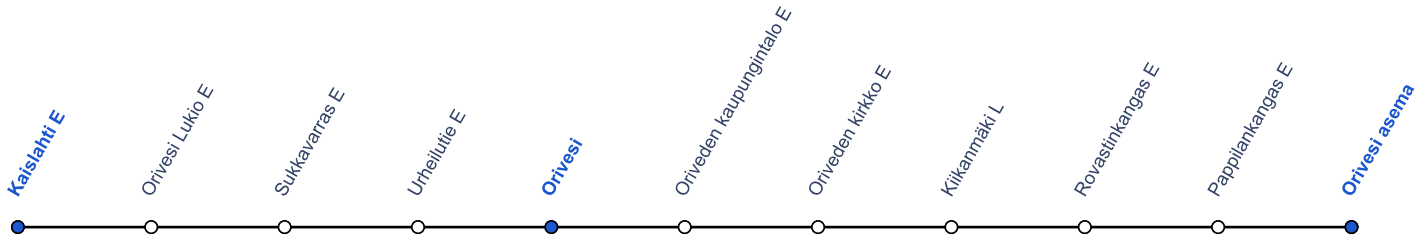

Maanantai - Perjantai / Monday - Friday

	KUTSU	KUTSU	KUTSU	KUTSU	KUTSU	KUTSU	KUTSU	KUTSU
Kaisanlahti E	07.05	08.05	11.05	14.05	15.05	17.05	19.00	20.05
Orivesi Lukio E	07.07	08.07	11.07	14.07	15.07	17.07	19.02	20.07
Orivesi	07.11	08.11	11.11	14.11	15.11	17.11	19.06	20.11
Oriveden rautatieasema	07.19	08.19	11.19	14.19	15.19	17.19	19.14	20.19

KUTSU Tilaa kyyti numerosta 040 350 1456 (puhelu/viesti) viimeistään 60 min ennen bussin lähtöaikaa. Kuljetus aamun ensimmäisiin juniin on tilattava edellisenä päivänä kello 22 mennessä. Vaihtoyhteydet juniin on huomioitu aikatauluissa. Tilauksia otetaan arkisin klo 6-22 ja viikonloppuisin klo 9-22.

Lauantai / Saturday

	KUTSU	KUTSU
Kaisanlahti E	17.05	20.05
Orivesi Lukio E	17.07	20.07
Orivesi	17.11	20.11
Oriveden rautatieasema	17.19	20.19

KUTSU Tilaa kyyti numerosta 040 350 1456 (puhelu/viesti) viimeistään 60 min ennen bussin lähtöaikaa. Kuljetus aamun ensimmäisiin juniin on tilattava edellisenä päivänä kello 22 mennessä. Vaihtoyhteydet juniin on huomioitu aikatauluissa. Tilauksia otetaan arkisin klo 6-22 ja viikonloppuisin klo 9-22.

Sunnuntai / Sunday

	KUTSU	KUTSU
Kaisanlahti E	19.00	20.05
Orivesi Lukio E	19.02	20.07
Orivesi	19.06	20.11
Oriveden rautatieasema	19.14	20.19

KUTSU Tilaa kyyti numerosta 040 350 1456 (puhelu/viesti) viimeistään 60 min ennen bussin lähtöaikaa. Kuljetus aamun ensimmäisiin juniin on tilattava edellisenä päivänä kello 22 mennessä. Vaihtoyhteydet juniin on huomioitu aikatauluissa. Tilauksia otetaan arkisin klo 6-22 ja viikonloppuisin klo 9-22.

* Aikataulu on arvio / The schedule is estimated