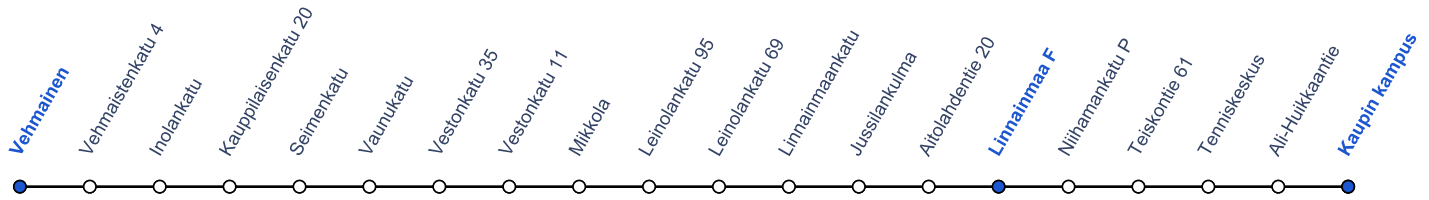

Maanantai - Perjantai / Monday - Friday

Vehmainen	05.26	05.41	06.02	06.17	06.32	06.47	07.02	07.17	07.32	07.47	08.02	08.17	08.32	08.47	09.03	09.18	09.33
Linnainmaankatu*	05.32	05.47	06.10	06.25	06.40	06.55	07.10	07.25	07.40	07.55	08.10	08.25	08.40	08.55	09.10	09.25	09.40
Linnainmaa	05.35	05.50	06.13	06.28	06.43	06.58	07.13	07.28	07.43	07.58	08.13	08.28	08.43	08.58	09.13	09.28	09.43
↓Kaupin kampus	05.41	05.56	06.19	06.34	06.49	07.04	07.19	07.34	07.49	08.04	08.19	08.34	08.49	09.04	09.19	09.34	09.49
Vehmainen	09.48	10.03	10.18	10.33	10.48	11.03	11.18	11.33	11.48	12.03	12.18	12.33	12.48	13.03	13.18	13.33	13.48
Linnainmaankatu*	09.55	10.10	10.25	10.40	10.55	11.10	11.25	11.40	11.55	12.10	12.25	12.40	12.55	13.10	13.25	13.40	13.55
Linnainmaa	09.58	10.13	10.28	10.43	10.58	11.13	11.28	11.43	11.58	12.13	12.28	12.43	12.58	13.13	13.28	13.43	13.58
↓Kaupin kampus	10.04	10.19	10.34	10.49	11.04	11.19	11.34	11.49	12.04	12.19	12.34	12.49	13.04	13.19	13.34	13.49	14.04
Vehmainen	14.02	14.17	14.32	14.47	15.02	15.17	15.32	15.47	16.02	16.17	16.32	16.47	17.02	17.17	17.32	17.47	18.03
Linnainmaankatu*	14.10	14.25	14.40	14.55	15.10	15.25	15.40	15.55	16.10	16.25	16.40	16.55	17.10	17.25	17.40	17.55	18.10
Linnainmaa	14.13	14.28	14.43	14.58	15.13	15.28	15.43	15.58	16.13	16.28	16.43	16.58	17.13	17.28	17.43	17.58	18.13
↓Kaupin kampus	14.19	14.34	14.49	15.04	15.19	15.34	15.49	16.04	16.19	16.34	16.49	17.04	17.19	17.34	17.49	18.04	18.19
Vehmainen	18.18	18.33	18.48	19.03	19.18	19.33	19.48	20.03	20.25	20.55	21.25	21.55					
Linnainmaankatu*	18.25	18.40	18.55	19.10	19.25	19.40	19.55	20.10	20.32	21.02	21.32	22.02					
Linnainmaa	18.28	18.43	18.58	19.13	19.28	19.43	19.58	20.13	20.35	21.05	21.35	22.05					
↓Kaupin kampus	18.34	18.49	19.04	19.19	19.34	19.49	20.04	20.19	20.41	21.11	21.41	22.11					

Lauantai / Saturday