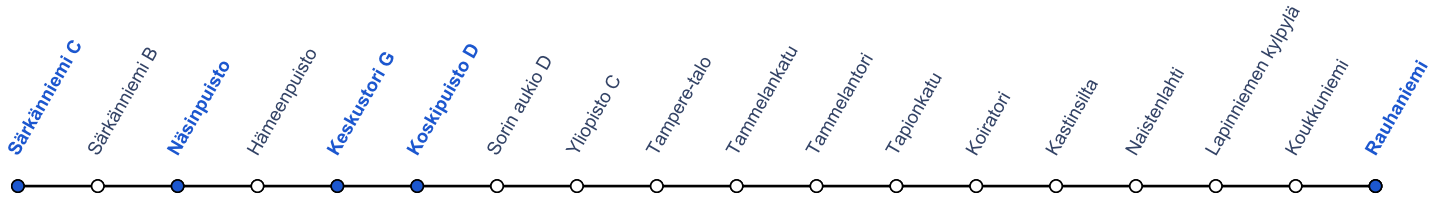

Sunnuntai / Sunday

Särkänniemi	06.25	07.40	08.40	09.20	09.40	10.00	10.20	10.40	11.00	11.20	11.40	12.00	12.20	12.40	13.00	13.20	13.40
Keskustori*	06.30	07.45	08.45	09.25	09.45	10.05	10.25	10.45	11.05	11.25	11.45	12.05	12.25	12.45	13.05	13.25	13.45
Sorin aukio*	06.33	07.48	08.48	09.29	09.49	10.09	10.29	10.49	11.09	11.29	11.49	12.09	12.29	12.49	13.09	13.29	13.49
Tammelantori*	06.38	07.53	08.53	09.35	09.55	10.15	10.35	10.55	11.15	11.35	11.55	12.15	12.35	12.55	13.15	13.35	13.55
Rauhaniemi	06.43	07.58	08.58	09.40	10.00	10.20	10.40	11.00	11.20	11.40	12.00	12.20	12.40	13.00	13.20	13.40	14.00

Särkänniemi	14.00	14.20	14.40	15.00	15.20	15.40	16.00	16.20	16.40	17.00	17.20	17.40	18.00	18.20	18.40	19.00	19.20
Keskustori*	14.05	14.25	14.45	15.05	15.25	15.45	16.05	16.25	16.45	17.05	17.25	17.45	18.05	18.25	18.45	19.05	19.25
Sorin aukio*	14.09	14.29	14.49	15.09	15.29	15.49	16.09	16.29	16.49	17.09	17.29	17.49	18.09	18.29	18.49	19.09	19.29
Tammelantori*	14.15	14.35	14.55	15.15	15.35	15.55	16.15	16.35	16.55	17.15	17.35	17.55	18.15	18.35	18.55	19.15	19.35
Rauhaniemi	14.20	14.40	15.00	15.20	15.40	16.00	16.20	16.40	17.00	17.20	17.40	18.00	18.20	18.40	19.00	19.20	19.40

Särkänniemi	19.40	20.00	20.20	20.40	21.00	21.20	21.40	22.00	22.30								
Keskustori*	19.45	20.05	20.25	20.45	21.05	21.25	21.45	22.05	22.35								
Sorin aukio*	19.49	20.09	20.29	20.49	21.09	21.29	21.49	22.08	22.38								
Tammelantori*	19.55	20.15	20.35	20.55	21.15	21.35	21.55	22.13	22.43								
Rauhaniemi	20.00	20.20	20.40	21.00	21.20	21.40	22.00	22.17	22.47								

* Aikataulu on arvio / The schedule is estimated