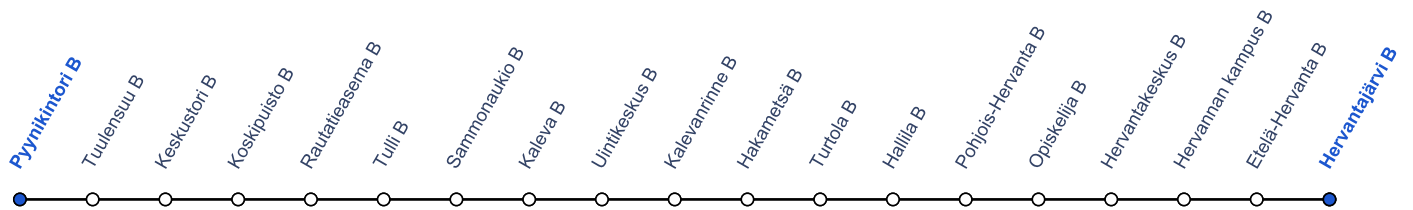

Pyynikintori	16.46	16.53	17.01	17.08	17.16	17.23	17.31	17.38	17.46	17.53	18.01	18.08	18.16	18.23	18.31	18.38	18.46
Rautatieasema*	16.52	16.59	17.07	17.14	17.22	17.29	17.37	17.44	17.52	17.59	18.07	18.14	18.22	18.29	18.37	18.44	18.52
Hakametsä*	17.01	17.08	17.16	17.23	17.31	17.38	17.46	17.53	18.01	18.08	18.16	18.23	18.31	18.38	18.46	18.53	19.01
Hervantakeskus*	17.11	17.18	17.26	17.33	17.41	17.48	17.56	18.03	18.11	18.18	18.26	18.33	18.41	18.48	18.56	19.03	19.11
Hervantajärvi	17.16	17.23	17.31	17.38	17.46	17.53	18.01	18.08	18.16	18.23	18.31	18.38	18.46	18.53	19.01	19.08	19.16

Pyynikintori	18.53	19.01	19.16	19.31	19.46	20.01	20.16	20.23	20.31	20.46	21.01	21.16	21.31	21.46	22.01	22.23	22.31
Rautatieasema*	18.59	19.07	19.22	19.37	19.52	20.07	20.22	20.29	20.37	20.52	21.07	21.22	21.37	21.52	22.07	22.29	22.37
Hakametsä*	19.08	19.16	19.31	19.46	20.01	20.16	20.31	20.38	20.46	21.01	21.16	21.31	21.46	22.01	22.16	22.38	22.46
Hervantakeskus*	19.18	19.26	19.41	19.56	20.11	20.26	20.41	20.48	20.56	21.11	21.26	21.41	21.56	22.11	22.26	22.48	22.56
Hervantajärvi	19.23	19.31	19.46	20.01	20.16	20.31	20.46	20.53	21.01	21.16	21.31	21.46	22.01	22.16	22.31	22.53	23.01

Pyynikintori	22.38	22.46	22.53	23.23	23.46	00.16											
Rautatieasema*	22.44	22.52	22.59	23.29	23.52	00.22											
Hakametsä*	22.53	23.01	23.08	23.38	00.01	00.31											
Hervantakeskus*	23.03	23.11	23.18	23.48	00.11	00.41											
Hervantajärvi	23.08	23.16	23.23	23.53	00.16	00.46											

* Aikataulu on arvio / The schedule is estimated