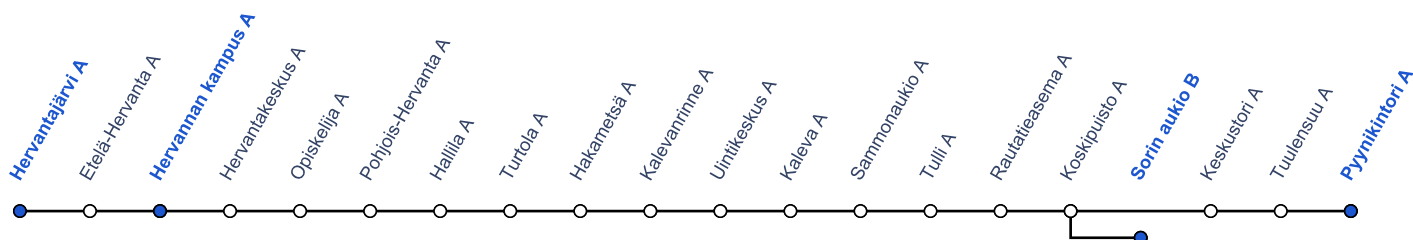

Lauantai / Saturday

Hervantajärvi	04.29		05.29	05.44		05.59		06.14		06.29	06.44	06.59	07.14	07.29	07.44	07.59	08.14
Hervantakeskus*	04.33	05.03	05.33	05.48	05.56	06.03	06.11	06.18	06.26	06.33	06.48	07.03	07.18	07.33	07.48	08.03	08.18
Hakametsä*	04.43	05.13	05.43	05.58	06.06	06.13	06.21	06.28	06.36	06.43	06.58	07.13	07.28	07.43	07.58	08.13	08.28
Rautatieasema*	04.52	05.22	05.52	06.07	06.15	06.22	06.30	06.37	06.45	06.52	07.07	07.22	07.37	07.52	08.07	08.22	08.37
Sorin aukio					06.19		06.34		06.49								
Pyynikintori	04.59	05.29	05.59	06.14		06.29		06.44		06.59	07.14	07.29	07.44	07.59	08.14	08.29	08.44

Hervantajärvi	08.29	08.37		08.44	08.52		08.59	09.07	09.14	09.22	09.29	09.37	09.44	09.52	09.59	10.07	10.14
Hervantakeskus*	08.33	08.41	08.46	08.48	08.56	09.01	09.03	09.11	09.18	09.26	09.33	09.41	09.48	09.56	10.03	10.11	10.18
Hakametsä*	08.43	08.51	08.56	08.58	09.06	09.11	09.13	09.21	09.28	09.36	09.43	09.51	09.58	10.06	10.13	10.21	10.28
Rautatieasema*	08.52	09.00	09.05	09.07	09.15	09.20	09.22	09.30	09.37	09.45	09.52	10.00	10.07	10.15	10.22	10.30	10.37
Sorin aukio			09.09			09.24											
Pyynikintori	08.59	09.07		09.14	09.22		09.29	09.37	09.44	09.52	09.59	10.07	10.14	10.22	10.29	10.37	10.44

Hervantajärvi	10.22	10.29	10.37	10.44	10.52	10.59	11.07	11.14	11.22	11.29	11.37	11.44	11.52	11.59	12.07	12.14	12.22
Hervantakeskus*	10.26	10.33	10.41	10.48	10.56	11.03	11.11	11.18	11.26	11.33	11.41	11.48	11.56	12.03	12.11	12.18	12.26
Hakametsä*	10.36	10.43	10.51	10.58	11.06	11.13	11.21	11.28	11.36	11.43	11.51	11.58	12.06	12.13	12.21	12.28	12.36
Rautatieasema*	10.45	10.52	11.00	11.07	11.15	11.22	11.30	11.37	11.45	11.52	12.00	12.07	12.15	12.22	12.30	12.37	12.45
Sorin aukio																	
Pyynikintori	10.52	10.59	11.07	11.14	11.22	11.29	11.37	11.44	11.52	11.59	12.07	12.14	12.22	12.29	12.37	12.44	12.52

Hervantajärvi	12.29	12.37	12.44	12.52	12.59	13.07	13.14	13.22	13.29	13.37	13.44	13.52	13.59	14.07	14.14	14.22	14.29
Hervantakeskus*	12.33	12.41	12.48	12.56	13.03	13.11	13.18	13.26	13.33	13.41	13.48	13.56	14.03	14.11	14.18	14.26	14.33
Hakametsä*	12.43	12.51	12.58	13.06	13.13	13.21	13.28	13.36	13.43	13.51	13.58	14.06	14.13	14.21	14.28	14.36	14.43
Rautatieasema*	12.52	13.00	13.07	13.15	13.22	13.30	13.37	13.45	13.52	14.00	14.07	14.15	14.22	14.30	14.37	14.45	14.52
Sorin aukio																	
Pyynikintori	12.59	13.07	13.14	13.22	13.29	13.37	13.44	13.52	13.59	14.07	14.14	14.22	14.29	14.37	14.44	14.52	14.59

Hervantajärvi	14.37	14.44	14.52	14.59	15.07	15.14	15.22	15.29	15.37	15.44	15.52	15.59	16.07	16.14	16.22	16.29	16.37
Hervantakeskus*	14.41	14.48	14.56	15.03	15.11	15.18	15.26	15.33	15.41	15.48	15.56	16.03	16.11	16.18	16.26	16.33	16.41
Hakametsä*	14.51	14.58	15.06	15.13	15.21	15.28	15.36	15.43	15.51	15.58	16.06	16.13	16.21	16.28	16.36	16.43	16.51
Rautatieasema*	15.00	15.07	15.15	15.22	15.30	15.37	15.45	15.52	16.00	16.07	16.15	16.22	16.30	16.37	16.45	16.52	17.00
Sorin aukio																	
Pyynikintori	15.07	15.14	15.22	15.29	15.37	15.44	15.52	15.59	16.07	16.14	16.22	16.29	16.37	16.44	16.52	16.59	17.07