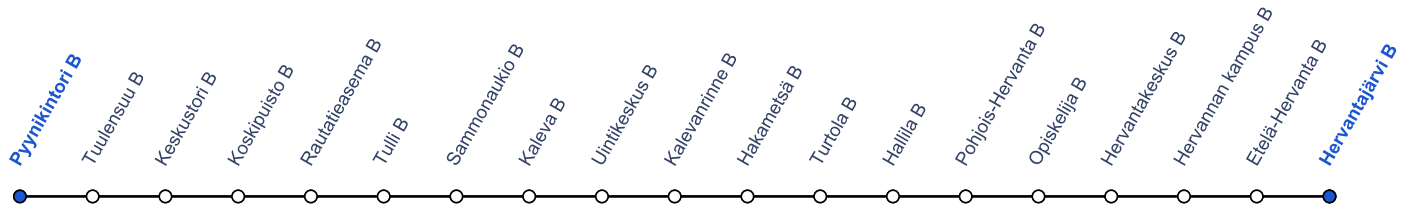

Pyynikintori	09.16	09.23	09.31	09.38	09.46	09.53	10.01	10.08	10.16	10.23	10.31	10.38	10.46	10.53	11.01	11.08	11.16
Rautatieasema*	09.22	09.29	09.37	09.44	09.52	09.59	10.07	10.14	10.22	10.29	10.37	10.44	10.52	10.59	11.07	11.14	11.22
Hakametsä*	09.31	09.38	09.46	09.53	10.01	10.08	10.16	10.23	10.31	10.38	10.46	10.53	11.01	11.08	11.16	11.23	11.31
Hervantakeskus*	09.41	09.48	09.56	10.03	10.11	10.18	10.26	10.33	10.41	10.48	10.56	11.03	11.11	11.18	11.26	11.33	11.41
Hervantajärvi	09.46	09.53	10.01	10.08	10.16	10.23	10.31	10.38	10.46	10.53	11.01	11.08	11.16	11.23	11.31	11.38	11.46

Pyynikintori	11.23	11.31	11.38	11.46	11.53	12.01	12.08	12.16	12.23	12.31	12.38	12.46	12.53	13.01	13.08	13.16	13.23
Rautatieasema*	11.29	11.37	11.44	11.52	11.59	12.07	12.14	12.22	12.29	12.37	12.44	12.52	12.59	13.07	13.14	13.22	13.29
Hakametsä*	11.38	11.46	11.53	12.01	12.08	12.16	12.23	12.31	12.38	12.46	12.53	13.01	13.08	13.16	13.23	13.31	13.38
Hervantakeskus*	11.48	11.56	12.03	12.11	12.18	12.26	12.33	12.41	12.48	12.56	13.03	13.11	13.18	13.26	13.33	13.41	13.48
Hervantajärvi	11.53	12.01	12.08	12.16	12.23	12.31	12.38	12.46	12.53	13.01	13.08	13.16	13.23	13.31	13.38	13.46	13.53

Pyynikintori	13.31	13.38	13.46	13.53	14.01	14.08	14.16	14.23	14.31	14.38	14.46	14.53	15.01	15.08	15.16	15.23	15.31
Rautatieasema*	13.37	13.44	13.52	13.59	14.07	14.14	14.22	14.29	14.37	14.44	14.52	14.59	15.07	15.14	15.22	15.29	15.37
Hakametsä*	13.46	13.53	14.01	14.08	14.16	14.23	14.31	14.38	14.46	14.53	15.01	15.08	15.16	15.23	15.31	15.38	15.46
Hervantakeskus*	13.56	14.03	14.11	14.18	14.26	14.33	14.41	14.48	14.56	15.03	15.11	15.18	15.26	15.33	15.41	15.48	15.56
Hervantajärvi	14.01	14.08	14.16	14.23	14.31	14.38	14.46	14.53	15.01	15.08	15.16	15.23	15.31	15.38	15.46	15.53	16.01

Pyynikintori	15.38	15.46	15.53	16.01	16.08	16.16	16.23	16.31	16.38	16.46	16.53	17.01	17.08	17.16	17.23	17.31	17.38
Rautatieasema*	15.44	15.52	15.59	16.07	16.14	16.22	16.29	16.37	16.44	16.52	16.59	17.07	17.14	17.22	17.29	17.37	17.44
Hakametsä*	15.53	16.01	16.08	16.16	16.23	16.31	16.38	16.46	16.53	17.01	17.08	17.16	17.23	17.31	17.38	17.46	17.53
Hervantakeskus*	16.03	16.11	16.18	16.26	16.33	16.41	16.48	16.56	17.03	17.11	17.18	17.26	17.33	17.41	17.48	17.56	18.03
Hervantajärvi	16.08	16.16	16.23	16.31	16.38	16.46	16.53	17.01	17.08	17.16	17.23	17.31	17.38	17.46	17.53	18.01	18.08

Pyynikintori	17.46	17.53	18.01	18.08	18.16	18.23	18.31	18.38	18.46	18.53	19.01	19.08	19.16	19.23	19.31	19.38	19.46
Rautatieasema*	17.52	17.59	18.07	18.14	18.22	18.29	18.37	18.44	18.52	18.59	19.07	19.14	19.22	19.29	19.37	19.44	19.52
Hakametsä*	18.01	18.08	18.16	18.23	18.31	18.38	18.46	18.53	19.01	19.08	19.16	19.23	19.31	19.38	19.46	19.53	20.01
Hervantakeskus*	18.11	18.18	18.26	18.33	18.41	18.48	18.56	19.03	19.11	19.18	19.26	19.33	19.41	19.48	19.56	20.03	20.11
Hervantajärvi	18.16	18.23	18.31	18.38	18.46	18.53	19.01	19.08	19.16	19.23	19.31	19.38	19.46	19.53	20.01	20.08	20.16