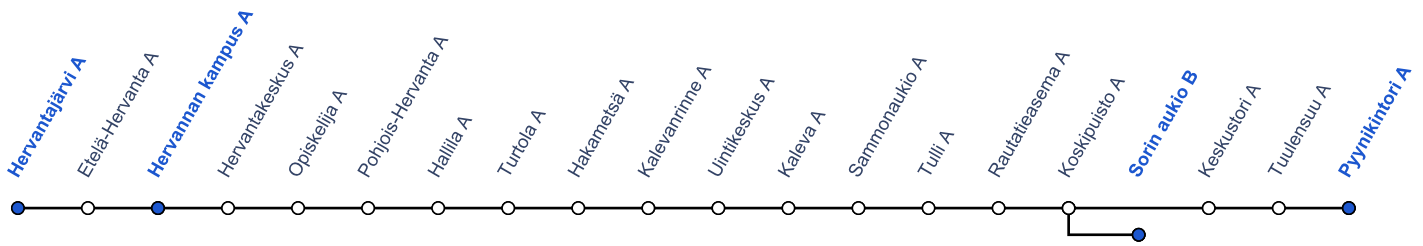

Hervantajärvi	09.37	09.44	09.52	09.59	10.07	10.14	10.22	10.29	10.37	10.44	10.52	10.59	11.07	11.14	11.22	11.29	11.37
Hervantakeskus*	09.41	09.48	09.56	10.03	10.11	10.18	10.26	10.33	10.41	10.48	10.56	11.03	11.11	11.18	11.26	11.33	11.41
Hakametsä*	09.51	09.58	10.06	10.13	10.21	10.28	10.36	10.43	10.51	10.58	11.06	11.13	11.21	11.28	11.36	11.43	11.51
Rautatieasema*	10.00	10.07	10.15	10.22	10.30	10.37	10.45	10.52	11.00	11.07	11.15	11.22	11.30	11.37	11.45	11.52	12.00
Sorin aukio																	
Pyynikintori	10.07	10.14	10.22	10.29	10.37	10.44	10.52	10.59	11.07	11.14	11.22	11.29	11.37	11.44	11.52	11.59	12.07
Hervantajärvi	11.44	11.52	11.59	12.07	12.14	12.22	12.29	12.37	12.44	12.52	12.59	13.07	13.14	13.22	13.29	13.37	13.44
Hervantakeskus*	11.48	11.56	12.03	12.11	12.18	12.26	12.33	12.41	12.48	12.56	13.03	13.11	13.18	13.26	13.33	13.41	13.48
Hakametsä*	11.58	12.06	12.13	12.21	12.28	12.36	12.43	12.51	12.58	13.06	13.13	13.21	13.28	13.36	13.43	13.51	13.58
Rautatieasema*	12.07	12.15	12.22	12.30	12.37	12.45	12.52	13.00	13.07	13.15	13.22	13.30	13.37	13.45	13.52	14.00	14.07
Sorin aukio																	
Pyynikintori	12.14	12.22	12.29	12.37	12.44	12.52	12.59	13.07	13.14	13.22	13.29	13.37	13.44	13.52	13.59	14.07	14.14
Hervantajärvi	13.52	13.59	14.07	14.14	14.22	14.29	14.37	14.44	14.52	14.59	15.07	15.14	15.22	15.29	15.37	15.44	15.52
Hervantakeskus*	13.56	14.03	14.11	14.18	14.26	14.33	14.41	14.48	14.56	15.03	15.11	15.18	15.26	15.33	15.41	15.48	15.56
Hakametsä*	14.06	14.13	14.21	14.28	14.36	14.43	14.51	14.58	15.06	15.13	15.21	15.28	15.36	15.43	15.51	15.58	16.06
Rautatieasema*	14.15	14.22	14.30	14.37	14.45	14.52	15.00	15.07	15.15	15.22	15.30	15.37	15.45	15.52	16.00	16.07	16.15
Sorin aukio																	
Pyynikintori	14.22	14.29	14.37	14.44	14.52	14.59	15.07	15.14	15.22	15.29	15.37	15.44	15.52	15.59	16.07	16.14	16.22
Hervantajärvi	15.59	16.07	16.14	16.22	16.29	16.37	16.44	16.52	16.59	17.07	17.14	17.22	17.29	17.37	17.44	17.52	17.59
Hervantakeskus*	16.03	16.11	16.18	16.26	16.33	16.41	16.48	16.56	17.03	17.11	17.18	17.26	17.33	17.41	17.48	17.56	18.03
Hakametsä*	16.13	16.21	16.28	16.36	16.43	16.51	16.58	17.06	17.13	17.21	17.28	17.36	17.43	17.51	17.58	18.06	18.13
Rautatieasema*	16.22	16.30	16.37	16.45	16.52	17.00	17.07	17.15	17.22	17.30	17.37	17.45	17.52	18.00	18.07	18.15	18.22
Sorin aukio																	
Pyynikintori	16.29	16.37	16.44	16.52	16.59	17.07	17.14	17.22	17.29	17.37	17.44	17.52	17.59	18.07	18.14	18.22	18.29
Hervantajärvi	18.07	18.14	18.22	18.29	18.44	18.59	19.14	19.29	19.37	19.52	20.07	20.22	20.37	20.52	21.07	21.22	21.52
Hervantakeskus*	18.11	18.18	18.26	18.33	18.48	19.03	19.18	19.33	19.41	19.56	20.11	20.26	20.41	20.56	21.11	21.26	21.56
Hakametsä*	18.21	18.28	18.36	18.43	18.58	19.13	19.28	19.43	19.51	20.06	20.21	20.36	20.51	21.06	21.21	21.36	22.06
Rautatieasema*	18.30	18.37	18.45	18.52	19.07	19.22	19.37	19.52	20.00	20.15	20.30	20.45	21.00	21.15	21.30	21.45	22.15
Sorin aukio																	
Pyynikintori	18.37	18.44	18.52	18.59	19.14	19.29	19.44	19.59	20.07	20.22	20.37	20.52	21.07	21.22	21.37	21.52	22.22
Hervantajärvi	22.07	22.37	23.07	23.29													
Hervantakeskus*	22.11	22.41	23.11	23.33													
Hakametsä*	22.21	22.51	23.21	23.43													
Rautatieasema*	22.30	23.00	23.30	23.52													
Sorin aukio																	
Pyynikintori	22.37	23.07	23.37	23.59