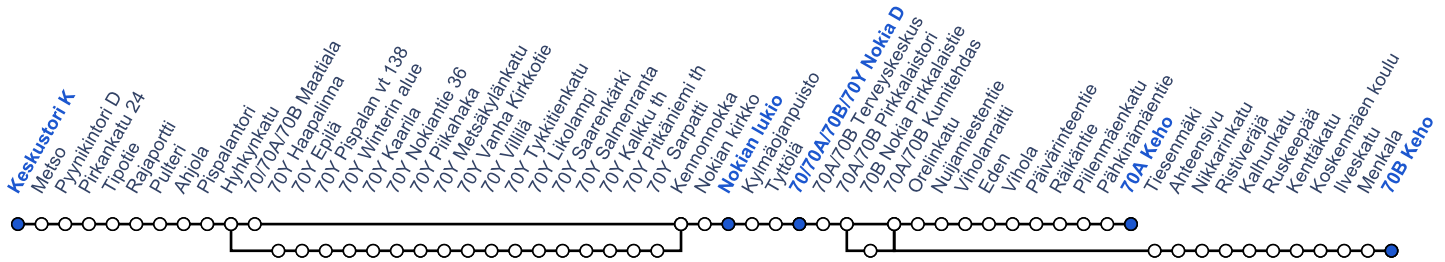

Maanantai - Perjantai / Monday - Friday

	70A	70B	70A	70A	70B	70A	70B	70A	70B	70A	70B	70A	70B	70A	70B	70A	70B
Keskustori	05.30	06.00	06.30	07.00	07.15	07.30	07.45	08.00	08.15	08.30	08.45	09.00	09.30	10.00	10.30	11.00	11.30
Villiä*																	
Nokian kirkko*	05.46	06.20	06.50	07.20	07.35	07.50	08.05	08.20	08.35	08.50	09.05	09.21	09.51	10.21	10.51	11.21	11.51
Nokian asema	05.51	06.25	06.55	07.25	07.40	07.55	08.10	08.25	08.40	08.55	09.10	09.26	09.56	10.26	10.56	11.26	11.56
Vihola*	05.59		07.04	07.34			08.04	08.34		09.04		09.36		10.36		11.36	
Ristiveräjä*		06.34			07.49		08.19		08.49		09.19		10.05		11.05		12.05
Keho	06.03	06.39	07.08	07.38	07.54	08.08	08.24	08.38	08.54	09.08	09.24	09.40	10.10	10.40	11.10	11.40	12.10
70A) Tampere - Nokian asema - Vihola - Keho 70B) Tampere - Nokian asema - Koskenmäki - Keho																	

	70A	70B	70A	70B	70A	70B	70A	70B	70A	70B	70A	70B	70A	70B	70A	70B	70A
Keskustori	12.00	12.30	13.00	13.30	14.00	14.15	14.30	14.45	15.00	15.15	15.30	15.45	16.00	16.15	16.30	16.45	17.00
Villiä*																	
Nokian kirkko*	12.21	12.51	13.21	13.51	14.22	14.37	14.52	15.07	15.22	15.37	15.52	16.07	16.22	16.37	16.52	17.07	17.22
Nokian asema	12.26	12.56	13.26	13.56	14.28	14.43	14.58	15.13	15.28	15.43	15.58	16.13	16.28	16.43	16.58	17.13	17.28
Vihola*	12.36		13.36		14.38		15.08		15.38		16.08		16.38		17.08		17.38
Ristiveräjä*		13.05		14.05		14.52		15.22		15.52		16.22		16.52		17.22	
Keho	12.40	13.10	13.40	14.11	14.43	14.58	15.13	15.28	15.43	15.58	16.13	16.28	16.43	16.58	17.13	17.28	17.43
70A) Tampere - Nokian asema - Vihola - Keho 70B) Tampere - Nokian asema - Koskenmäki - Keho																	

	70B	70A	70B	70A	70B	70A	70A	70B	70A	70B	70A	70	70A	70B	70Y	P 70Y	P 70Y
Keskustori	17.15	17.30	17.45	18.00	18.15	18.30	19.00	19.30	20.00	20.30	21.00	21.30	22.00	22.30	23.30	00.40	01.55
Villiä*															23.46	00.56	02.11
Nokian kirkko*	17.37	17.52	18.07	18.20	18.35	18.50	19.20	19.50	20.20	20.50	21.20	21.50	22.18	22.48	23.54	01.04	02.19
Nokian asema	17.43	17.58	18.12	18.25	18.40	18.55	19.25	19.55	20.25	20.55	21.25	21.55	22.23	22.53	23.57	01.07	02.22
Vihola*		18.08		18.35		19.05	19.35		20.35		21.35		22.31				
Ristiveräjä*	17.52		18.20		18.48		20.03		21.03					23.01			
Keho	17.58	18.13	18.25	18.40	18.53	19.10	19.40	20.08	20.40	21.08	21.40		22.35	23.06			
P) Perjantain ja lauantain välisenä yönä / On nights between Friday - Saturday 70B) Tampere - Nokian asema - Koskenmäki - Keho 70A) Tampere - Nokian asema - Vihola - Keho																	

	P 70Y																
Keskustori	03.05																
Villiä*	03.21																
Nokian kirkko*	03.29																
Nokian asema	03.32																
Vihola*																	
Ristiveräjä*																	
Keho																	
P) Perjantain ja lauantain välisenä yönä / On nights between Friday - Saturday 70Y) Tampere - Rahola - Nokian asema																	

Lauantai / Saturday