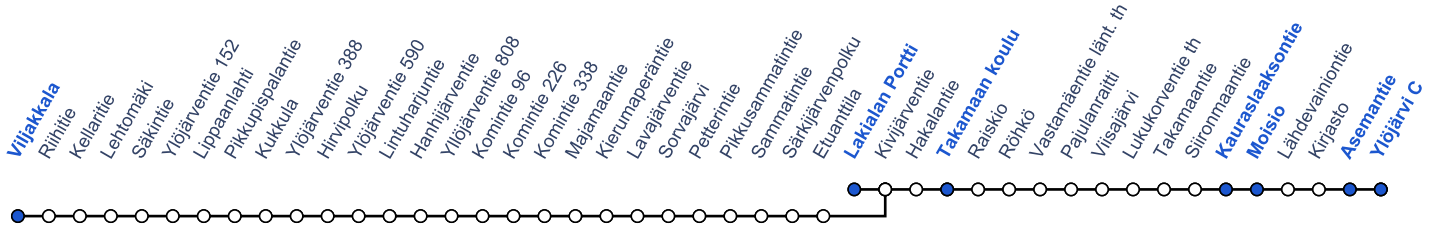

Maanantai - Perjantai / Monday - Friday

	84A						
Lakitalan Portti	06.55	07.45	08.45	15.30		16.30	17.45
Kirkkokuja					15.15		
Takamaan koulu	07.01	07.51	08.51	15.35	15.37	16.35	17.50
Kauraslaaksontie*	07.08	07.58	08.58	15.41	15.43	16.41	17.56
Ylöjärvi	07.14	08.04	09.04	15.47	15.49	16.47	18.02

84A) Viljakkala - Ylöjärvi

Lauantai / Saturday

Takamaan koulu	11.05	14.05
Kauraslaaksontie*	11.11	14.11
Ylöjärvi	11.17	14.17

Sunnuntai / Sunday

Takamaan koulu	13.05	15.35
Kauraslaaksontie*	13.11	15.41
Ylöjärvi	13.17	15.47

* Aikataulu on arvio / The schedule is estimated