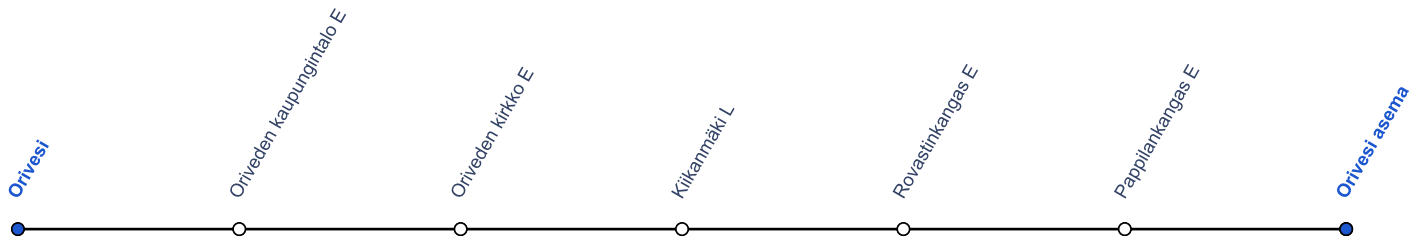

Maanantai - Perjantai / Monday - Friday

	KUTSU	KUTSU	KUTSU	KUTSU	KUTSU	KUTSU	KUTSU	KUTSU
Orivesi	07.10	08.10	11.00	14.10	15.00	17.10	19.05	20.10
Oriveden asema	07.18	08.18	11.08	14.18	15.08	17.18	19.13	20.18

KUTSU) Tilaa 95KUTSU soittamalla puh. 040 350 1456 tai tekstiviestillä viimeistään 60 min ennen bussin aikataulun mukaista lähtöaikaa. Aikataulut on suunniteltu sopimaan Oriveden juna-aikatauluihin. Kuljetus aamun ensimmäisiin juniin on tilattava edellisenä iltana kello 22 mennessä. Tilauksia otetaan arkisin klo 6-22 ja viikonloppuisin klo 9-22.

Lauantai / Saturday

	KUTSU	KUTSU
Orivesi	17.10	20.10
Oriveden asema	17.18	20.18

KUTSU) Tilaa 95KUTSU soittamalla puh. 040 350 1456 tai tekstiviestillä viimeistään 60 min ennen bussin aikataulun mukaista lähtöaikaa. Aikataulut on suunniteltu sopimaan Oriveden juna-aikatauluihin. Kuljetus aamun ensimmäisiin juniin on tilattava edellisenä iltana kello 22 mennessä. Tilauksia otetaan arkisin klo 6-22 ja viikonloppuisin klo 9-22.

Sunnuntai / Sunday

	KUTSU	KUTSU
Orivesi	17.10	20.10
Oriveden asema	17.18	20.18

KUTSU) Tilaa 95KUTSU soittamalla puh. 040 350 1456 tai tekstiviestillä viimeistään 60 min ennen bussin aikataulun mukaista lähtöaikaa. Aikataulut on suunniteltu sopimaan Oriveden juna-aikatauluihin. Kuljetus aamun ensimmäisiin juniin on tilattava edellisenä iltana kello 22 mennessä. Tilauksia otetaan arkisin klo 6-22 ja viikonloppuisin klo 9-22.