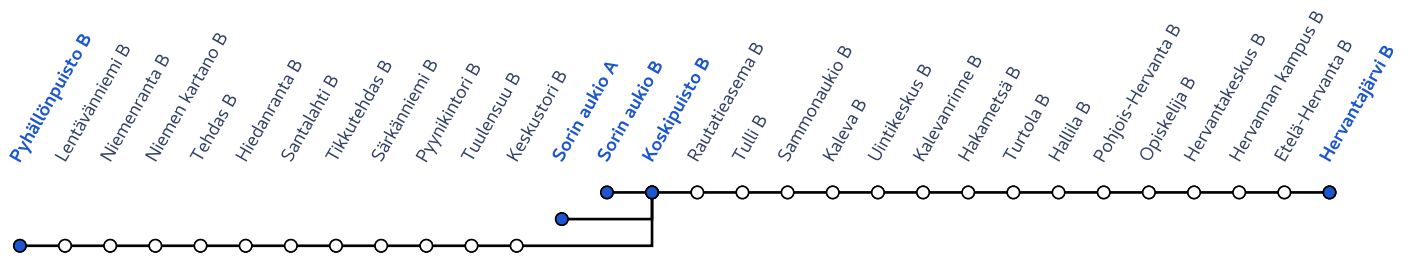

Pyhällönpuisto																	
Pyhällönpuisto																	
Pyynikintori*																	
Sorin aukio	12.26	12.33	12.41	12.48	12.56	13.03	13.11	13.18	13.26	13.33	13.41	13.48	13.56	14.03	14.11	14.18	14.26
Rautatieasema*	12.29	12.36	12.44	12.51	12.59	13.06	13.14	13.21	13.29	13.36	13.44	13.51	13.59	14.06	14.14	14.21	14.29
Sammonaukio*	12.32	12.39	12.47	12.54	13.02	13.09	13.17	13.24	13.32	13.39	13.47	13.54	14.02	14.09	14.17	14.24	14.32
Hakametsä*	12.38	12.45	12.53	13.00	13.08	13.15	13.23	13.30	13.38	13.45	13.53	14.00	14.08	14.15	14.23	14.30	14.38
Hervantakeskus*	12.48	12.55	13.03	13.10	13.18	13.25	13.33	13.40	13.48	13.55	14.03	14.10	14.18	14.25	14.33	14.40	14.48
Hervantajärvi	12.53	13.00	13.08	13.15	13.23	13.30	13.38	13.45	13.53	14.00	14.08	14.15	14.23	14.30	14.38	14.45	14.53

Pyhällönpuisto																	
Pyhällönpuisto																	
Pyynikintori*																	
Sorin aukio	14.33	14.41	14.48	14.56	15.03	15.11	15.18	15.26	15.33	15.41	15.48	15.56	16.03	16.11	16.18	16.26	16.33
Rautatieasema*	14.36	14.44	14.51	14.59	15.06	15.14	15.21	15.29	15.36	15.44	15.51	15.59	16.06	16.14	16.21	16.29	16.36
Sammonaukio*	14.39	14.47	14.54	15.02	15.09	15.17	15.24	15.32	15.39	15.47	15.54	16.02	16.09	16.17	16.24	16.32	16.39
Hakametsä*	14.45	14.53	15.00	15.08	15.15	15.23	15.30	15.38	15.45	15.53	16.00	16.08	16.15	16.23	16.30	16.38	16.45
Hervantakeskus*	14.55	15.03	15.10	15.18	15.25	15.33	15.40	15.48	15.55	16.03	16.10	16.18	16.25	16.33	16.40	16.48	16.55
Hervantajärvi	15.00	15.08	15.15	15.23	15.30	15.38	15.45	15.53	16.00	16.08	16.15	16.23	16.30	16.38	16.45	16.53	17.00

Pyhällönpuisto																	
Pyhällönpuisto																	
Pyynikintori*																	
Sorin aukio	16.41	16.48	16.56	17.03	17.11	17.18	17.26	17.33	17.41	17.48	17.56	18.03	18.11	18.18	18.26	18.33	18.41
Rautatieasema*	16.44	16.51	16.59	17.06	17.14	17.21	17.29	17.36	17.44	17.51	17.59	18.06	18.14	18.21	18.29	18.36	18.44
Sammonaukio*	16.47	16.54	17.02	17.09	17.17	17.24	17.32	17.39	17.47	17.54	18.02	18.09	18.17	18.24	18.32	18.39	18.47
Hakametsä*	16.53	17.00	17.08	17.15	17.23	17.30	17.38	17.45	17.53	18.00	18.08	18.15	18.23	18.30	18.38	18.45	18.53
Hervantakeskus*	17.03	17.10	17.18	17.25	17.33	17.40	17.48	17.55	18.03	18.10	18.18	18.25	18.33	18.40	18.48	18.55	19.03
Hervantajärvi	17.08	17.15	17.23	17.30	17.38	17.45	17.53	18.00	18.08	18.15	18.23	18.30	18.38	18.45	18.53	19.00	19.08

Pyhällönpuisto																	
Pyhällönpuisto																	
Pyynikintori*						19.06		19.21		19.36		19.51		20.06			
Sorin aukio	18.48	18.56	19.03	19.11	19.18		19.33		19.48		20.03		20.18		20.33	20.48	21.03
Rautatieasema*	18.51	18.59	19.06	19.14	19.21	19.29	19.36	19.44	19.51	19.59	20.06	20.14	20.21	20.29	20.36	20.51	21.06
Sammonaukio*	18.54	19.02	19.09	19.17	19.24	19.32	19.39	19.47	19.54	20.02	20.09	20.17	20.24	20.32	20.39	20.54	21.09
Hakametsä*	19.00	19.08	19.15	19.23	19.30	19.38	19.45	19.53	20.00	20.08	20.15	20.23	20.30	20.38	20.45	21.00	21.15
Hervantakeskus*	19.10	19.18	19.25	19.33	19.40	19.48	19.55	20.03	20.10	20.18	20.25	20.33	20.40	20.48	20.55	21.10	21.25
Hervantajärvi	19.15	19.23	19.30	19.38	19.45	19.53	20.00	20.08	20.15	20.23	20.30	20.38	20.45	20.53	21.00	21.15	21.30