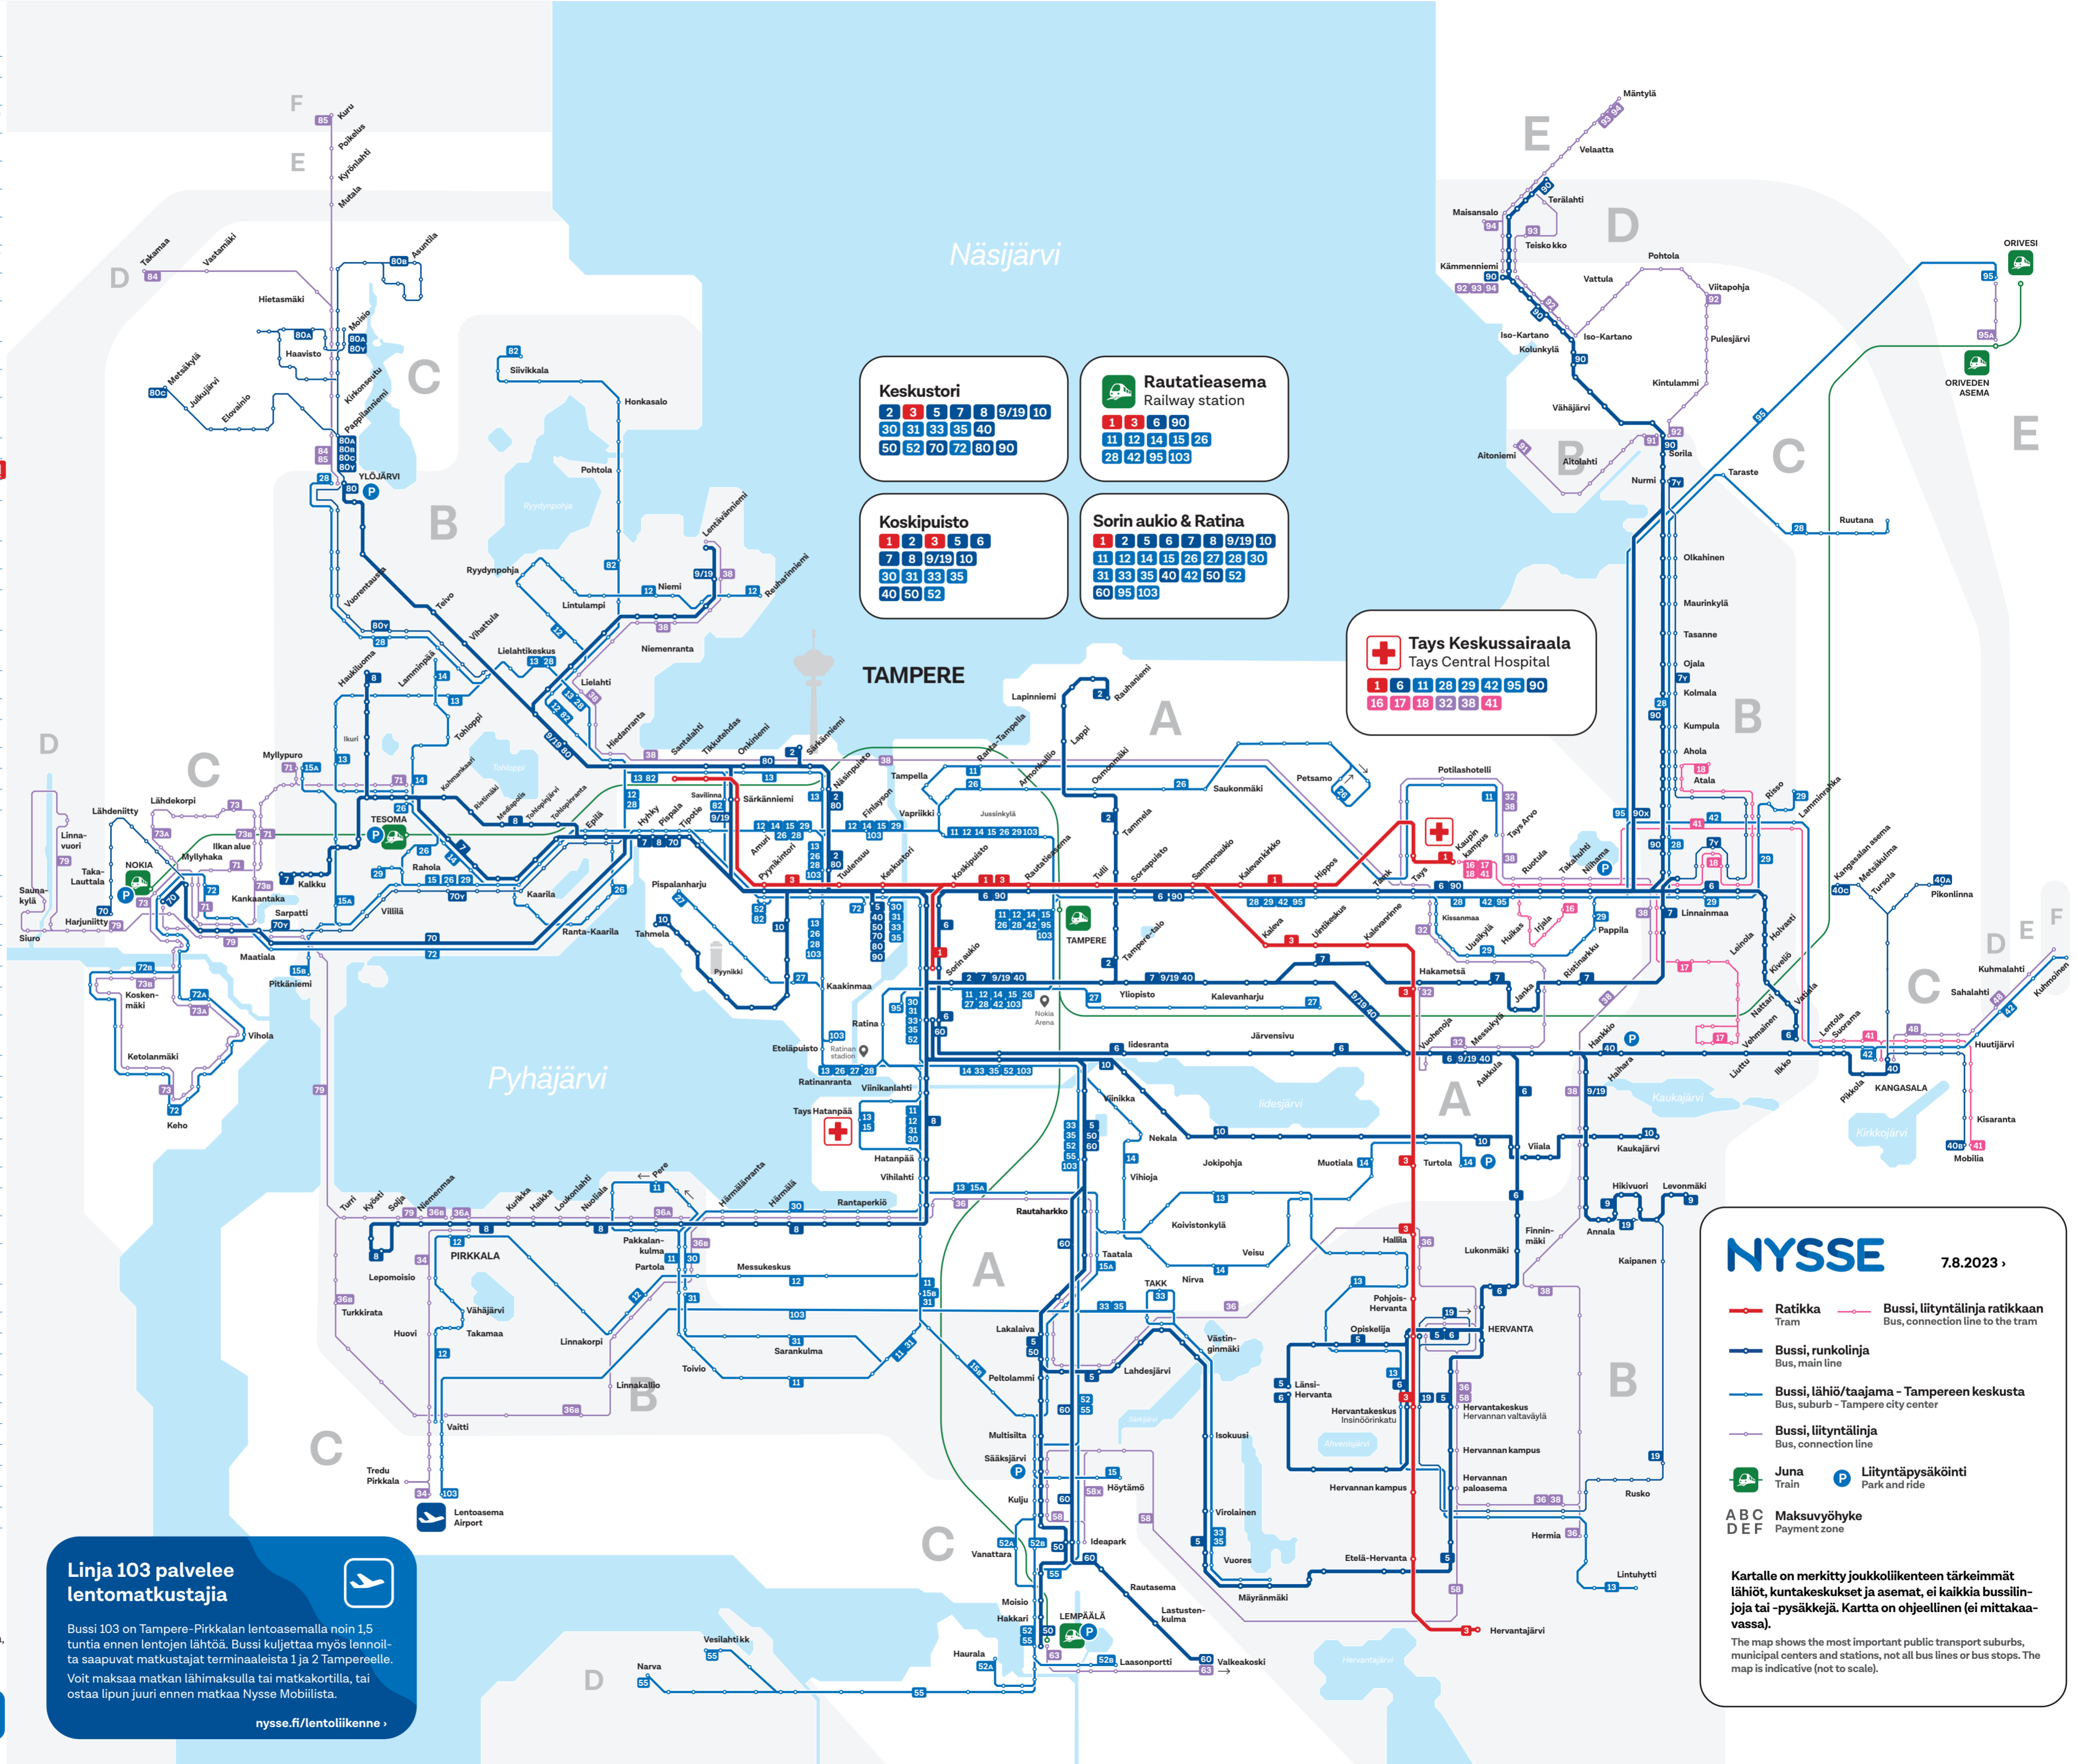

1. 1 Kaupin kampus - Tays - Rautatieasema - Sorin aukio
2. 2 Särkänniemi - Keskustori - Sorin aukio - Tammela - Rauhaniemi
3. 3 Hervanta - Hakametsä - Rautatieasema - Keskustori - Pyyhikintori - Särkänniemi - Tikkuheda - Santalahti
4. 5 Hervanta - Vuores - Lahdesjärvi - Taatala/Koivistonkylä - Sorin aukio - Koskipuisto - Keskustori
5. 6 Hervanta - Lukonmäki - Messukylä - Sorin aukio - Koskipuisto - Rautatieasema - Tays - Linnainmaa - Holvasti - Vatiäla
6. 7 Kalkku - Tesoma - Kaarila - Epilä - Pispala - Keskustori - Koskipuisto - Sorin aukio - Hakametsä - Ristinarkku - Linnainmaa (- 7Y Nurm) -
7. 8 Haukluoma - Tesoma - Ristimäki - Epilä - Pispala - Keskustori - Koskipuisto - Sorin aukio - Hatanpää - Hämmälä - Pirkkala - Kyösti
8. 9 Lentävänniemi - Lielähti - Santalahti - Pyyhikintori - Keskustori - Koskipuisto - Sorin aukio - Messukylä - Kaukajärvi - Annala
9. 10 Tahmela - Pyyhikki - Keskustori - Koskipuisto - Sorin aukio - Nekala - Jokipohja - Turtola - Viiala - Kaukajärvi
10. 11 Pere - Partola - Toivio - Hatanpää (Tays) - Ratina - Rautatieasema - Jussinkylä - Ranta-Tampella - Tays
11. 12 Vaitti - Vähäjärvi - Pirkkala - Kurikka - Partola - Messukeskus - Ratina - Rautatieasema - Finlayson - Pispala - Lielähti - Ryydynpohja - Reuhanniemi
12. 13 Tesoma - Ikuri - Lielähti - Santalahti - Hämeenpuisto - Ratinanranta - Hatanpää (Tays) - Koivistonkylä - Hallia - Hervanta - Lintuhytti
13. 14 Lamminpää - Tesoma - Kaarila - Epilä - Pispala - Finlayson - Rautatieasema - Ratina - Nekala - Veisu - Muotiala - Turtola
14. 15 A Myllypuro / B Pitkänieni - Villilä - Rahola - Kaarila - Epilä - Pispala - Finlayson - Rautatieasema - Ratina - Hatanpää (Tays) - A Taatala / B Peltolampi - Höytämö
15. 16 Takahuhti - Irjala - Huikas - Ruutula - Kaupin kampus →
16. 17 Vehmainen - Linnainmaa - Niihama - Ruutula - Kaupin kampus →
17. 18 Atala - Linnainmaa - Niihama - Ruutula - Kaupin kampus →
18. 19 Lentävänniemi - Lielähti - Santalahti - Pyyhikintori - Keskustori - Koskipuisto - Sorin aukio - Messukylä - Kaukajärvi - Annala - Kaipanen - Rusko - Hermia - Hervanta
19. 26 Tesoma - Rahola - Ranta-Kaarila - Pispala - Amuri - Hämeenpuisto - Ratina - Rautatieasema - Jussinkylä - Armonkallio - Petsamo
20. 27 Pispalanharju - Kaakinmaa - Ratina - Järvensivu
21. 28 Ylöjärvi - Vuorentausta - Lamminpää - Lielähti - Pispala - Amuri - Hämeenpuisto - Ratina - Rautatieasema - Kaleva - Tays - Ruutula - Niihama - Linnainmaa - Atala - Olkahinen - Taraste - Ruutana
22. 29 Rahola - Kaarila - Epilä - Pispala - Finlayson - Kaleva - Tays - Kissanmaa - Uusikylä - Huikas - Pappila - Linnainmaa - Rissu - Lamminrahka
23. 30 Partola - Nuoliala - Pere - Hämmälä - Hatanpää - Ratina - Koskipuisto - Keskustori
24. 31 Partola - Sarankulma - Hatanpää - Ratina - Koskipuisto - Keskustori
25. 32 Hakametsä - Vuohenoja - Messukylä - Ristinarkku - Uusikylä - Kissanmaa - Tays
26. 33 Mäyränmäki - Vuores - TAKK - Sorin aukio - Koskipuisto - Keskustori
27. 34 Lentoasema - Tredu Pirkkala - Pirkkala
28. 35 Mäyränmäki - Vuores - Sorin aukio - Koskipuisto - Keskustori
29. 36 A Hermia - Hervanta - Lahdesjärvi - Peltolampi - Lakalaiva - Taatala - Rantaperkiö - Hämmälä - Pakkalanmäki - Haikka - Pirkkala
30. 38 B Hermia - Hervanta - Lahdesjärvi - Peltolampi - Lakalaiva - Taatala - Rantaperkiö - Hämmälä - Partola - Linnakorpi - Linnakallio - Huovin teollisuusalue - Turri - Pirkkala
31. 38 Hervanta - Kaukajärvi - Linnainmaa - Tays - Lielähti - Lentävänniemi
32. 40 A Pikonlinna • B Mobilia • C Vatiäla - Kangasala - Vehmainen - Messukylä - Yliopisto - Sorin aukio - Koskipuisto - Keskustori
33. 41 Mobilia - Kangasala - Kaupin kampus →
34. 42 Kuhmoinen - Sahalahti - Kangasala - Tampere
35. 48 Kangasala - Sahalahti - Kuhmalahti (A Pakkala) - Pohja
36. 50 Lempäälä - Moisio - Ideapark - Multisilta - Taatala - Koivistonkylä - Viinikka - Sorin aukio - Koskipuisto - Keskustori
37. 52 A Haurala / B Laasonpöytä - Lempäälä - A Vanattara / B Ruskeahde - Kulju - Sääksjärvi - Sorin aukio - Koskipuisto - Keskustori - Pyyhikintori
38. 55 Vesilahti - Lempäälä - Ideapark - Viinikka - Ratina
39. 58 Hervanta - Sääksjärvi - Kulju / X Valtatie 3 - Ideapark
40. 60 Valkeakoski - Ideapark - Viinikka - Ratina
41. 63 Valkeakoski - Lempäälä
42. 70 Harjunitty - Nokia - Maatala - Pispala - Keskustori
43. 70Y Nokia - Sarpatti - Villilä - Rahola - Epilä - Pispala - Keskustori
44. 71 Nokia - Kankaantaka - Myllypuro - Tesoma
45. 72 Keho - A Vihola / B Koskenmäki - Nokia - Maatala - Pispala - Keskustori
46. 73 A Keho - Vihola - Nokia - Myllyhaka - Lähdekorpi - Ilkan alue
47. 73 B Keho - Koskenmäki - Nokia - Vihonjärvi - Kankaantaka - Ilkan alue
48. 79 A Linnavuori - Murhasaari - Saunakylä - Siuro - Haavisto - Nokia - Pirkkala
49. 79 B Linnavuori - Siuro - Haavisto - Nokia - Pirkkala
50. 80 A Moisio - Haavisto / B Asuntila / C Metsäkylä - Ylöjärvi - Teivo - Lielähti - Santalahti - Pyyhikintori - Keskustori
51. 82 Siivikkala - Honkasalo - Pohtola - Lielähti - Santalahti - Pyyhikintori
52. 84 Ylöjärvi - Kirkonseutu - Moisio - Takamaa
53. 85 Ylöjärvi - Kirkonseutu - Moisio - Mutala - Kuru
54. 90 Terälahti - Kämmenniemi - Sorila - Linnainmaa - Niihama - Ruutula - Tays - Kaleva - Rautatieasema - Keskustori
55. 91 Aitonniemi - Aitolahti - Sorila
56. 92 Kämmenniemi - Viitapohja - Pulesjärvi - Kintulampi - Sorila
57. 93 Kämmenniemi - Teisko kko - Terälahti - Mäntylä
58. 94 Kämmenniemi - Maisansalo - Terälahti - Mäntylä
59. 95 Orivesi - Tays - Kaleva - Rautatieasema - Ratina
60. 103 Tampere-Pirkkala Lentoasema, Airport - Tampere

Keskustori

2	3	5	7	8	9/19	10
30	31	33	35	40		
50	52	70	72	80	90	

Rautatieasema
Railway station

1	3	6	90	
11	12	14	15	26
28	42	95	103	

Koskipuisto

1	2	3	5	6
7	8	9/19	10	
30	31	33	35	
40	50	52		

Sorin aukio & Ratina

1	2	5	6	7	8	9/19	10
11	12	14	15	26	27	28	30
31	33	35	40	42	50	52	
60	95	103					

Tays Keskussairaala
Tays Central Hospital

1	6	11	28	29	42	95	90
16	17	18	32	38	41		

Koululais- ja työmatkalinjat

37/37x Olkahinen - Ristinarkku - Hakametsä, 39 Höökinnmäki - Pirkkalankylä - Sionkylä - Pirkkala - Sankila, 40 Mobilia - Tiihala - Kangasala - Tampere, 44 Kangasala - Valkeakoski, 46 Ruutana - Pikkola, 47 Kangasala - Orivesi, 49 Orivesi - Eräjärvi - Pohja, 72 Tottijärvi - Vihola - Tampere, 77 Tottijärvi - Sammalisto - Nokia, 77x Tottijärvi - Nokia, 78 Sarkola - Vahalahti - Taivalkunta - Nokia, 78x Sarkola - Nokia, 84A Viljakkala - Takamaa - Ylöjärvi, 85A Kuru - Parkku - Ylöjärvi, 86/86x Siivikkala - Ylöjärvi

Linja 103 palvee lentomatkestajia

Bussi 103 on Tampere-Pirkkalan lentoasemalla noin 1,5 tuntia ennen lentojen lähtöä. Bussi kuljettaa myös lennoita saapuvat matkustajat terminaleista 1 ja 2 Tampereelle. Voit maksaa matkan lähimaksulla tai matkakortilla, tai ostaa lipun juuri ennen matkaa Nysse Mobiilista.

nysse.fi/lentoliikenne

NYSSE 7.8.2023

- Ratikka Tram
- Bussi, runkolinja Bus, main line
- Bussi, lähiö/taajama - Tampereen keskusta Bus, suburb - Tampere city center
- Bussi, liityntälinja Bus, connection line
- Juna Train
- P Liityntäpysäköinti Park and ride

A B C Maksuvyöhyke
D E F Payment zone

Kartalle on merkitty joukkoliikenteen tärkeimmät lähiöt, kuntakeskukset ja asemat, ei kaikkia bussilinjoja tai -pysäkkejä. Kartta on ohjeellinen (ei mittakaavassa).

The map shows the most important public transport suburbs, municipal centers and stations, not all bus lines or bus stops. The map is indicative (not to scale).