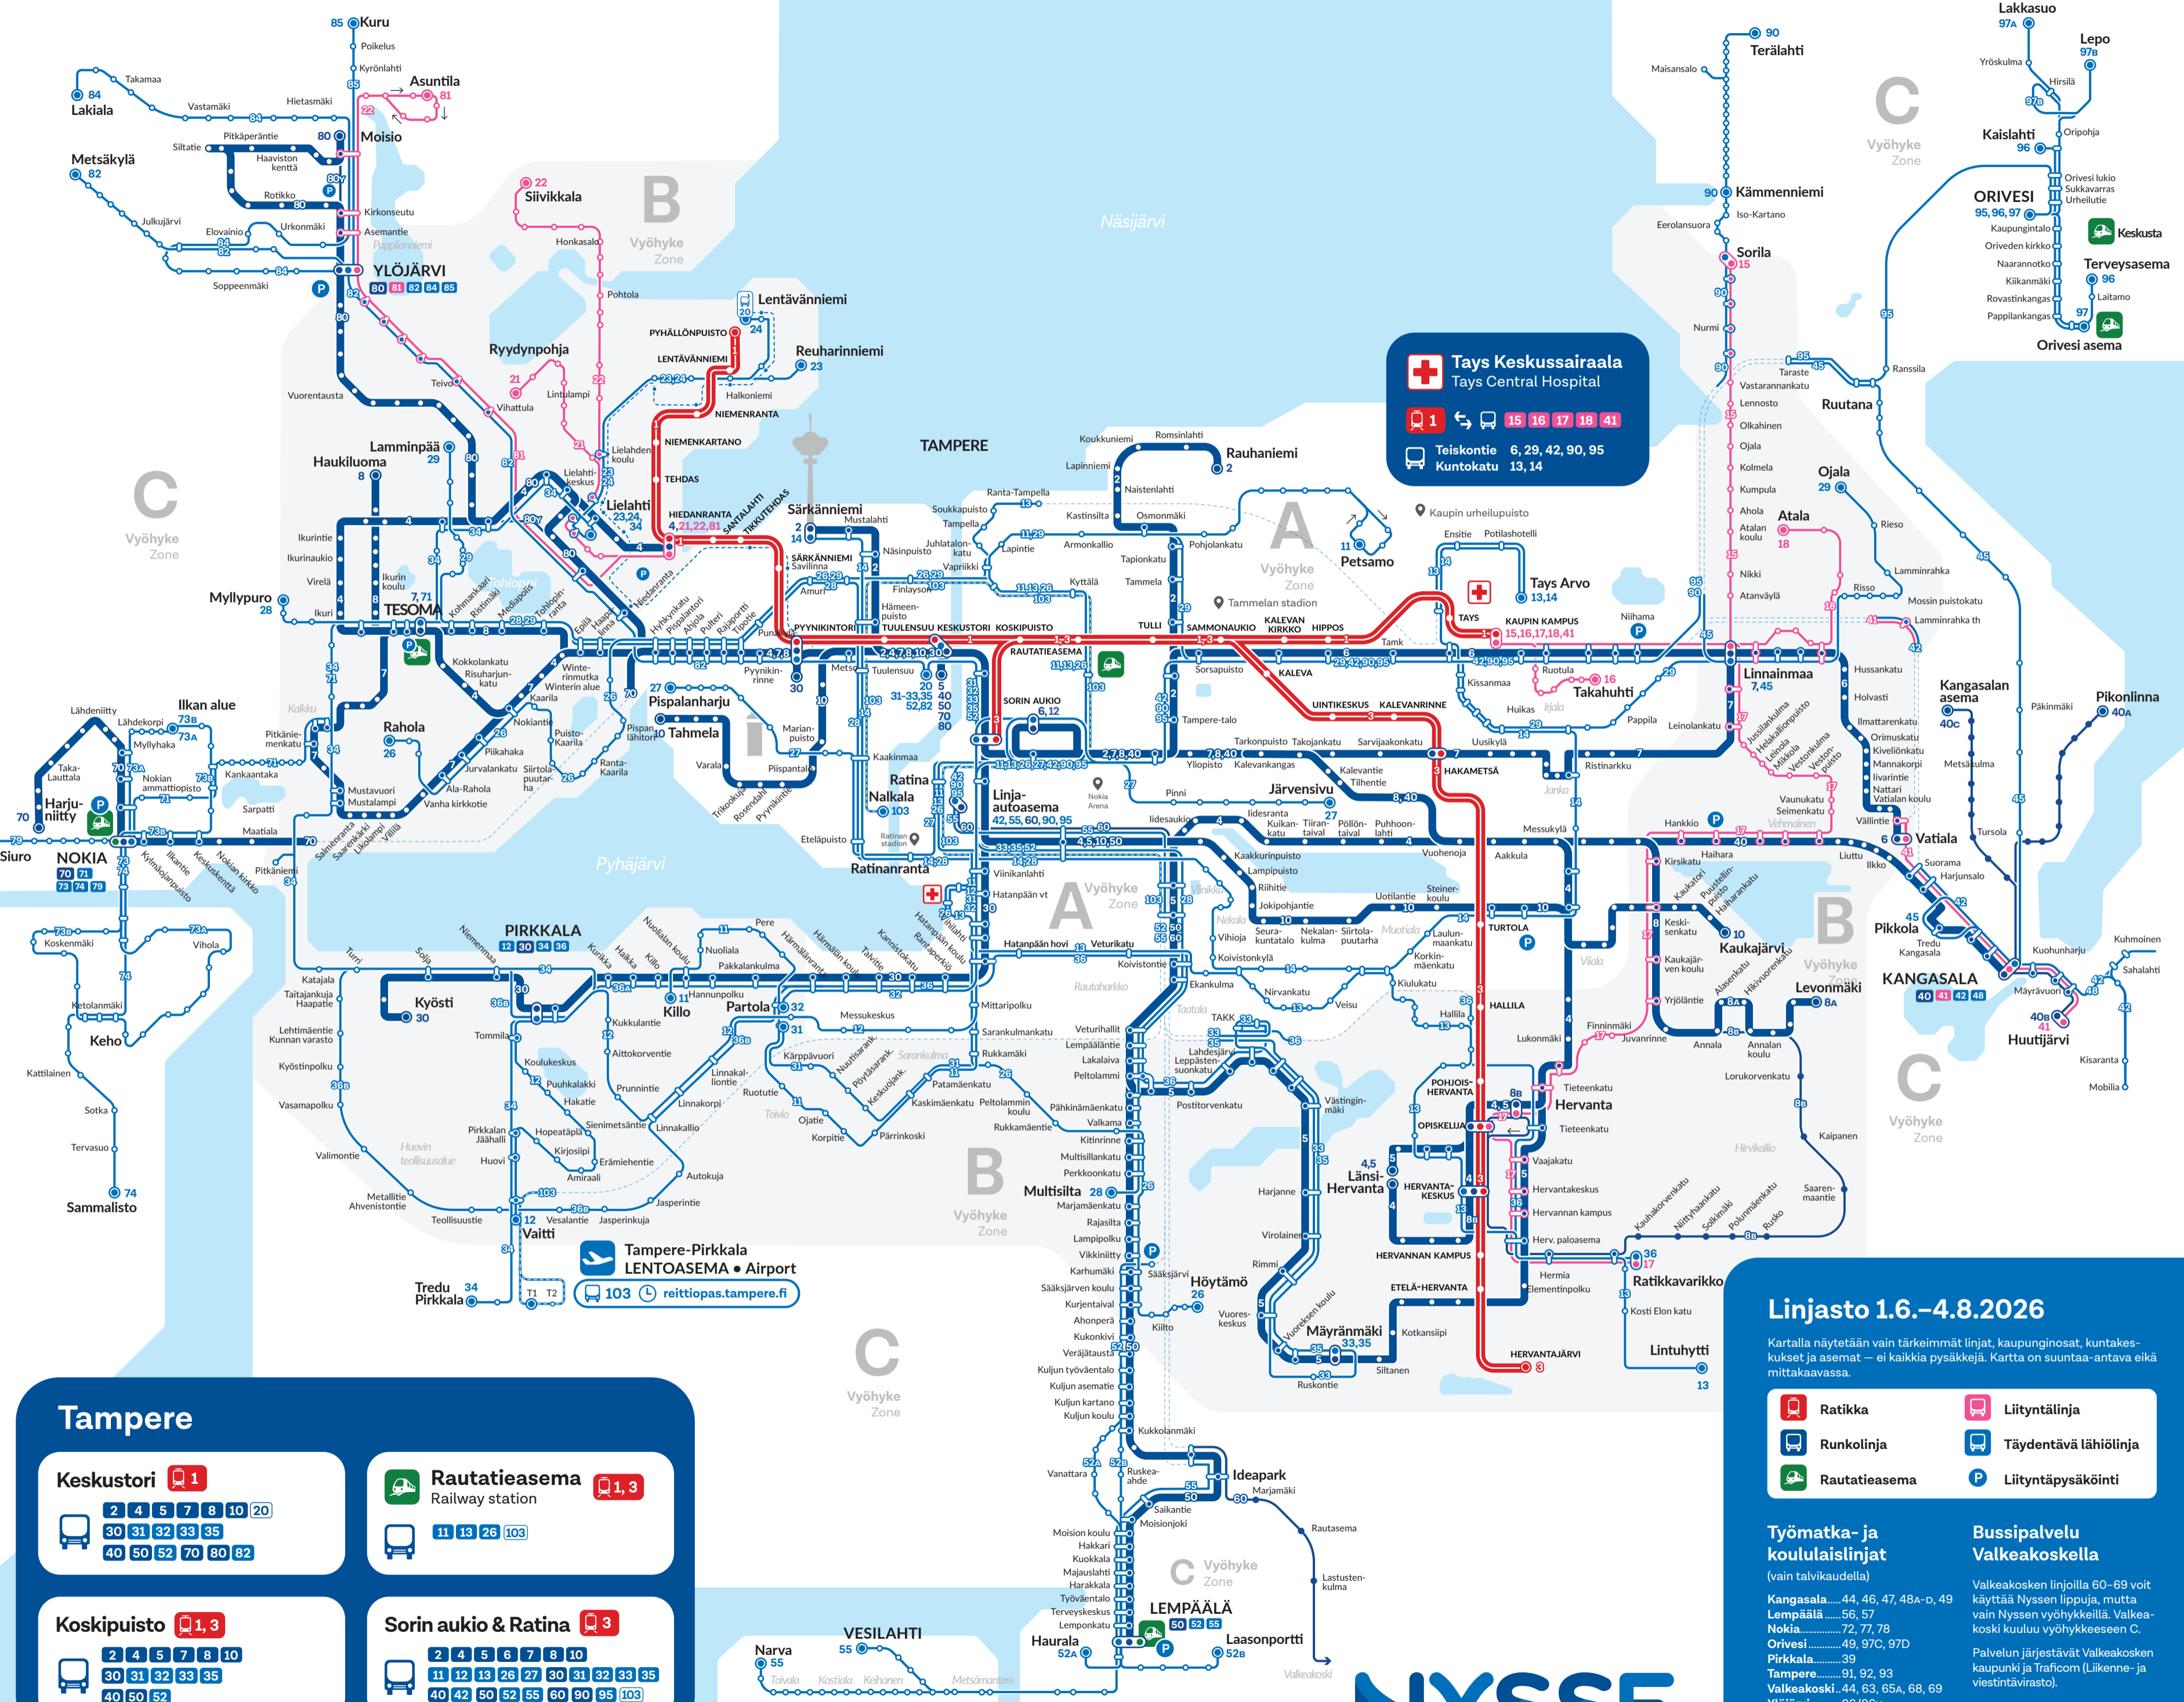

- 1 **Lentävänniemi - Niemenranta - Hiedanranta - Santalahti - Keskustori - Rautatieasema - Kaleva - Kaupin kampus**
- 2 **Särkänniemi - Keskustori - Sorin aukio - Tammela - Rauhaniemi**
- 3 **Hervanta - Hakametsä - Rautatieasema - Keskustori - Sorin aukio**
- 4 **Länsi-Hervanta - Lukonmäki - Turtola - Messukylä - Järvensivu (Iidesranta) - Sorin aukio - Keskustori - Pispala - Epilä - Ristimäki - Tesoma - Ikuri - Lielähti - Hiedanranta**
- 5 **Länsi-Hervanta - Vuores - Lahdesjärvi - Taatala/Koivistonkylä - Sorin aukio - Koskipuisto - Keskustori**
- 6 **Vatjala - Linnainmaa - Tays - Yliopisto - Sorin aukio**
- 7 **Tesoma - Kalkku - Rahola - Kaarila - Epilä - Pispala - Keskustori - Koskipuisto - Sorin aukio - Hakametsä - Ristinarkku - Linnainmaa**
- 8 **Haukuluoma - Tesoma - Ristimäki - Epilä - Pispala - Keskustori - Koskipuisto - Sorin aukio - Messukylä - Kaukajärvi - Annala - A Hikivuori - Levonmäki - B Kaipanen - Rusko - Hermia - Hervanta**
- 10 **Tahmela - Pynninki - Keskustori - Koskipuisto - Sorin aukio - Nekala - Jokipohja - Turtola - Viiala - Kaukajärvi**
- 11 **Killo - Pere - Partola - Toivo - Ratina - Rautatieasema - Kyttälä - Jussinkylä - Osmonmäki - Petsamo**
- 12 **Vaitti - Vähäjärvi - Pirkkala - Kurikka - Partola - Messukeskus - Hatanpää - Sorin aukio**
- 13 **Lintuhytti - Hervanta - Hallila - Veisu - Koivistonkylä - Hatanpää (Tays) - Ratina - Rautatieasema - Kyttälä - Tampella - Kauppi (Tays Arvo)**
- 14 **Särkänniemi - Hämeenpuisto - Ratinanranta - Viinikka - Vihjoja - Koivistonkylä - Muotiala - Ristinarkku - Kissanmaa - Kauppi (Tays Arvo)**
- 15 **Sorila - Atala - Linnainmaa - Niihama - Ruotula - Kaupin kampus**
- 16 **Takahuhti - Ruotula - Kaupin kampus**
- 17 **Hermia - Hervanta - Finnimäki - Kaukajärvi - Vehmainen - Linnainmaa - Niihama - Ruotula - Kaupin kampus**
- 18 **Atala - Linnainmaa - Niihama - Ruotula - Kaupin kampus**
- 20 **Lentävänniemi - Lielähti - Santalahti - Tikutehdas - Pynninkintori - Keskustori**
- 21 **Ryydynpohja - Lintulampi - Lielähti - Hiedanranta**
- 22 **Siivikkala - Honkasalo - Pohtola - Lielähti - Hiedanranta**
- 23 **Reuharinniemi - Lielähti**
- 24 **Lentävänniemi - Lielähti**
- 26 **Rahola - Kaarila - Ranta-Kaarila - Pispala - Amuri - Finlayson - Kyttälä - Rautatieasema - Ratina - Hatanpää (Tays) - Peltolampi - Höytämö**
- 27 **Pisalanharju - Kaakinmaa - Ratina - Järvensivu**
- 28 **Mylypuro - Tesoma - Ristimäki - Epilä - Pispala - Amuri - Hämeenpuisto - Ratinanranta - Viinikka - Taatala - Peltolampi - Multisilta**
- 29 **Lamminpää - Tesoma - Kaarila - Epilä - Pispala - Finlayson - Tammela - Kaleva - Tays - Kissanmaa - Uusikylä - Huikas - Pappila - Linnainmaa - Rissio - Lamminrahka - Ojala**
- 30 **Kyösti - Pirkkala - Härmälä - Hatanpää - Sorin aukio - Koskipuisto - Keskustori - Pynninkintori**
- 31 **Partola - Sarankulma - Hatanpää - Ratina - Koskipuisto - Keskustori**
- 32 **Partola - Härmälä - Hatanpää - Ratina - Koskipuisto - Keskustori**
- 33 **Mäyränmäki - Vuores - TAKK - Sorin aukio - Koskipuisto - Keskustori**
- 34 **Tredu Pirkkala - Pirkkala - Pitkäniemi - Tesoma - Lielähti**
- 35 **Mäyränmäki - Vuores - Sorin aukio - Koskipuisto - Keskustori**
- 36 **Hermia - Hervanta - TAKK - Lahdesjärvi - Peltolampi - Lakalajava - Taatala - Rantaperkiö - Härmälä - A Pakkalankulma - Häikälä - Pirkkala**
- 40 **A Pikonlinna - B Huutijärvi - C Kangasalan asema - Kangasala - Vehmainen - Messukylä - Sorin aukio - Koskipuisto - Keskustori**
- 41 **Huutijärvi - Kangasala - Vatjala - Kaupin kampus**
- 42 **Kuhmoinen - Sahalahti - Mobilia - Kangasala - Tampere, Linja-autoasema**
- 45 **Pikkola - Kangasala - Ruutana - Linnainmaa**
- 48 **Sahalahti - Kangasala**
- 50 **Lempäälä - Moiso - Ideapark - Kulju - Multisilta - Taatala - Viinikka - Sorin aukio - Koskipuisto - Keskustori**
- 52 **A Haurala - Lempäälä - Vanattara - Kulju - Sääksjärvi - Keskustori**
- 52 **B Laasonportti - Lempäälä - Ruskea-ahde - Kulju - Sääksjärvi - Keskustori**
- 55 **Vesilahti - Lempäälä - Ideapark - Viinikka - Ratina, linja-autoasema**
- 70 **Harju - Nokia - Maatiala - Pispala - Keskustori**
- 71 **Nokia - Kankaantaka - Kalkku - Tesoma**
- 73 **A Keho - Vihola - Nokia - Mylyhaka - Lähdekorpi - Ilkan alue**
- 73 **B Keho - Koskenmäki - Nokia - Vihusjärvi - Kankaantaka**
- 74 **Nokia - Ketolanmäki - Sammalisto**
- 79 **A Linnavuori - Murhasaari - Saunakylä - Siuro - Haavisto - Nokia**
- 79 **B Linnavuori - Siuro - Haavisto - Nokia**
- 80 **Moiso - Haavisto - Ylöjärvi - Vuorentausta - Lielähti - Pispala - Pynninkintori - Keskustori**
- 81 **Asuntila - Ylöjärvi - Teivo - Hiedanranta**
- 82 **Metsäkylä - Ylöjärvi - Lielähti - Pispala - Pynninkintori - Keskustori**
- 84 **Ylöjärvi - Elovainio - Kirkonseutu - Moiso - Takamaa**
- 85 **Ylöjärvi - Kirkonseutu - Moiso - Mutala - Kuru**
- 90 **Kämmenniemi - Sorila - Tays - Yliopisto - Linja-autoasema**
- 95 **Orivesi - Ruutana - Tays - Kaleva - Rautatieasema - Ratina**
- 96 **Oripohja - Orivesi - Kiikannmäki**
- 97 **A Orivesi - Lakkasuo**
- 97 **B Oriveden asema - Lepo**
- 103 **Tampere - Pirkkala Lentoasema Airport - Tampere**